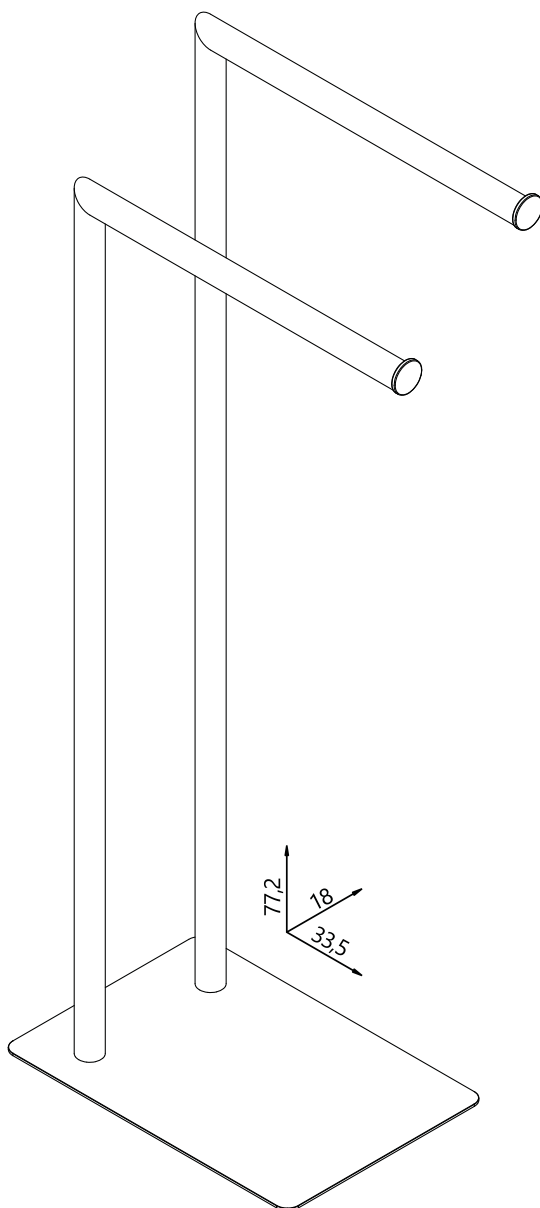

## PIANTANA PORTA ASCIUGAMANI E WC in acciaio inox AISI 304 spazzolato *TOWEL AND WC STAND made of brushed AISI 304 stainless steel*

Scheda tecnica . *Technical sheet* : Ed. 01 Rev. 00- 2024/07/19

Unità di misura . *Unit of measure* : mm

### Caratteristiche prodotto :

Bracci dotati di pratico stopper  
Contenitore interno del porta scopino in PP rimovibile e lavabile per la massima igiene  
Manico dotato di tappo auto-centrante

### Product features :

Arms equipped with handy stopper  
PP inner lining of the toilet brush holder can be removed and washed separately for maximum hygiene  
Brush handle equipped with self-centering close