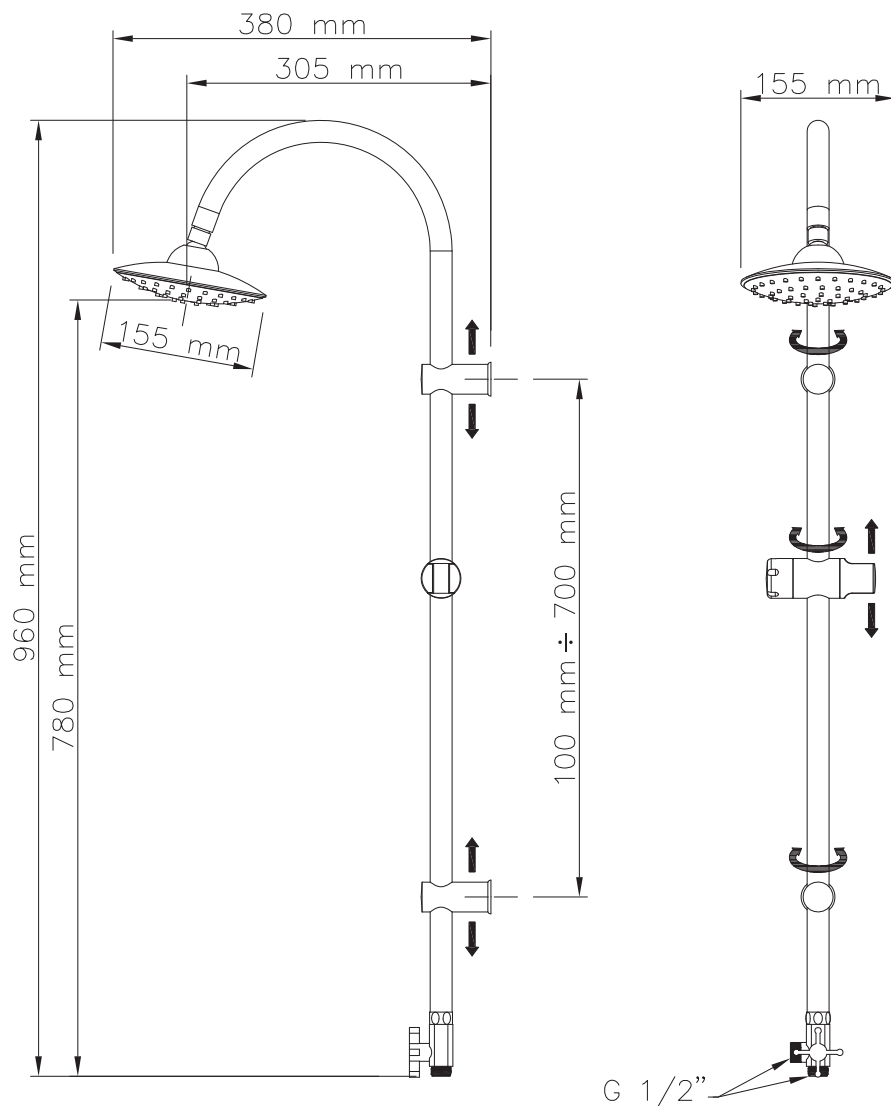

DOCCIA MIX in acciaio cromato e ABS
 MIXER SHOWER made of chromed steel and ABS

Scheda tecnica . Technical sheet : Ed. 02 Rev. 00 - 2021/12/09

Caratteristiche prodotto :

Soffione Ø 15,5 cm in ABS cromato
 Doccetta ø 10 cm in ABS cromato
 Asta in acciaio con attacchi regolabili
 Deviatore con presa d'acqua 1/2"

Portata d'acqua . Water flow rate (l/min) :

Soffione . Shower head	+R 7,7
Doccetta . Handshower	+R 6,5

+R = Riduttore di flusso . Flow Reducer

- aggiungere il riduttore di portata all'ingresso dell'acqua
 - put the flow reducer at the water inlet

Metacode 199P85099

Rilevazioni effettuate secondo la norma :
 Test run according to the international standard :
 UNI EN ISO 1112:2008

Product features :

Shower Head Ø 15,5 cm made of chromed ABS
 Handshower ø 10 cm made of chromed ABS
 Shower Rail made of steel with adjustable wall supports
 Deviator with 1/2" water inlet