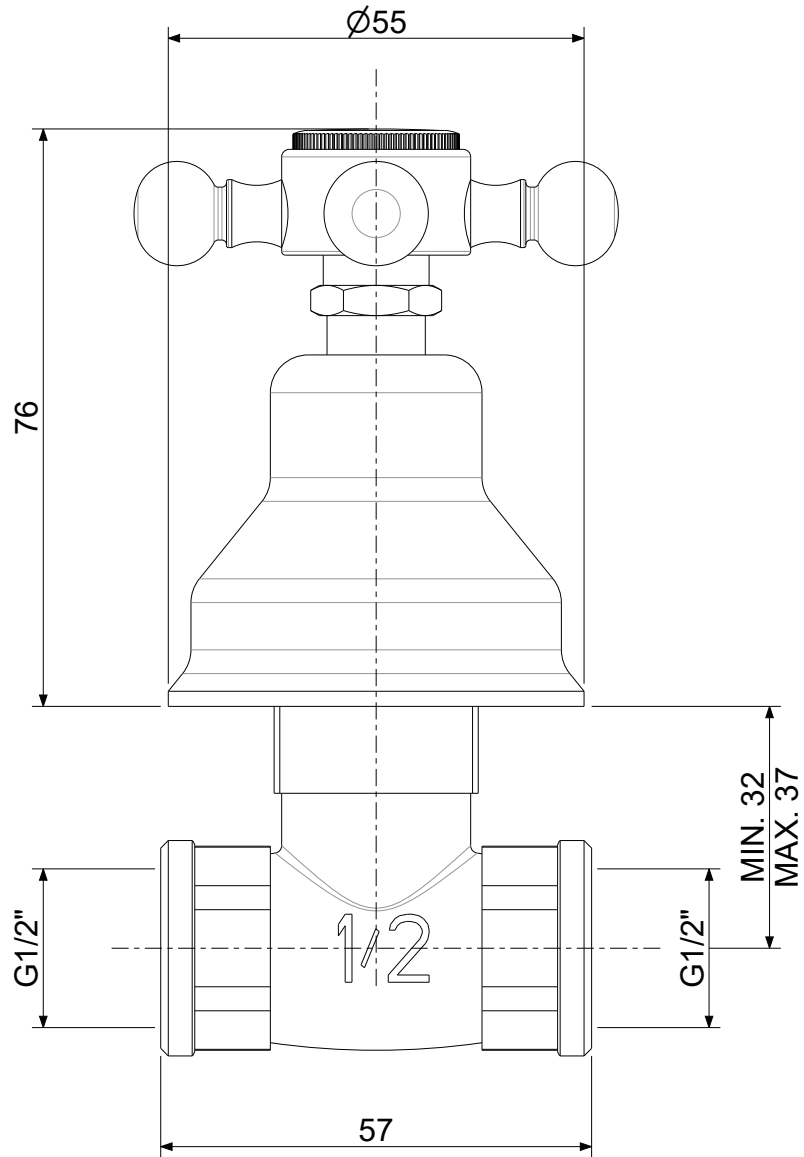

Codice Dianflex: 274-TV280

APPROVATO: <i>Approved:</i>			<b>A4</b>	SCALA <i>Scale</i>	1,000	MATERIALE <i>Material</i>	VARI
DISEGNATO: <i>Design:</i>	Giampani	19/03/2019		UNITA' <i>Unit</i>	mm	SERIE <i>Range</i>	VIOLA
		DESCRIZIONE - <i>Description:</i>					
		Rubinetto incasso 1/2" <i>Built-in tap 1/2</i>					
FOGLIO - <i>Sheet:</i>		Tecnico		CODICE - <i>Part Number:</i>		<b>VLV010CR</b>	