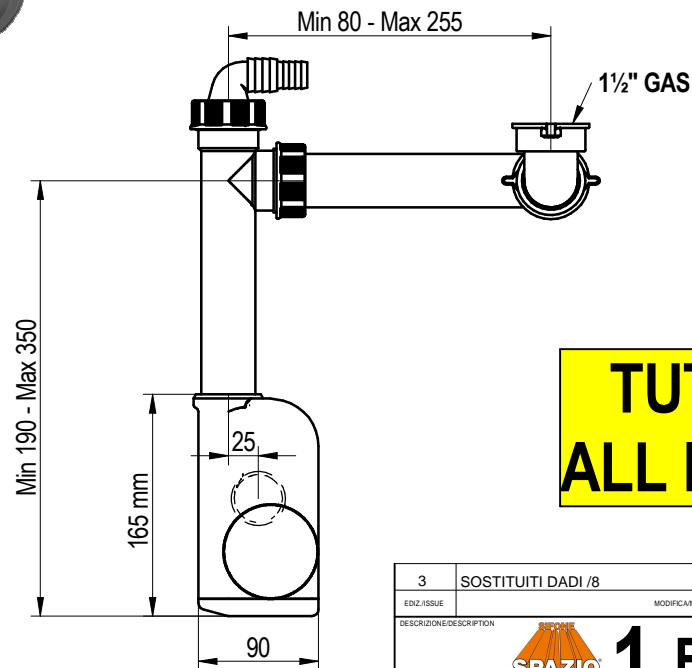

**TUTTO Ø40
ALL PIPES Ø40**

3	SOSTITUITI DADI / 8	24-04-2024
EDIZ. ISSUE	MODIFICA/MODIFY	DATA/DATE

DESCRIZIONE/DESCRIPTION	1 EVOLUTION	

LIRA Code
9.1290.01 BIANCO/WHITE
9.1290.02 GRIGIO/GREY

XLIRA Libreria
since 1925
MADE IN ITALY www.lira.com

CLIENTE/CUSTOMER	EDIZIONE/ISSUE
DATA EMISSIONE/ISSUE DATE	003
LIBRERIA/LIBRARY	
LIBRERIA DISEGNI A/C	
DISEGNO/DRAWING NUMBER	

A1290X