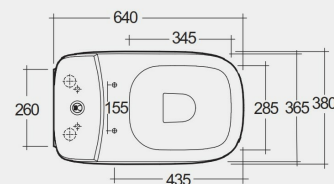

Codice

182-1470

Categoria

1-82

Prodotto

Vaso monoblocco filomuro rimless
fissaggi nascosti Serie Illusion

DESCRIZIONE DEL PRODOTTO

Vaso monoblocco filomuro Illusion con scarico rimless.

Fissaggi nascosti

CARATTERISTICHE TECNICHE

In porcellana. Colore bianco alpino.

Fissaggi inclusi. Confezione scatola

42.5 Kg.

*Copriwater non incluso

Il produttore si riserva il diritto di modificare, senza alcun preavviso, le caratteristiche dei suoi prodotti. Le immagini sono puramente indicative.