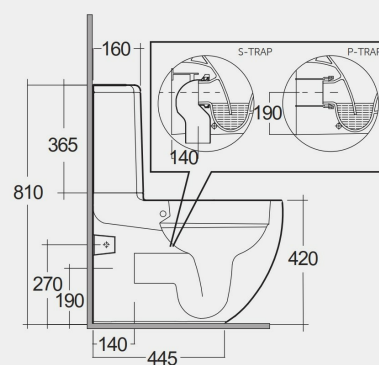

Codice

182-1470

Categoria

1-82

Prodotto

Vaso monoblocco filomuro rimless
fissaggi nascosti Serie Illusion

DESCRIZIONE DEL PRODOTTO

Vaso monoblocco filomuro Illusion con scarico rimless.

Fissaggi nascosti

CARATTERISTICHE TECNICHE

In porcellana. Colore bianco alpino.

Fissaggi inclusi. Confezione scatola

42.5 Kg.

*Copriwater non incluso

Il produttore si riserva il diritto di modificare, senza alcun preavviso, le caratteristiche dei suoi prodotti. Le immagini sono puramente indicative.