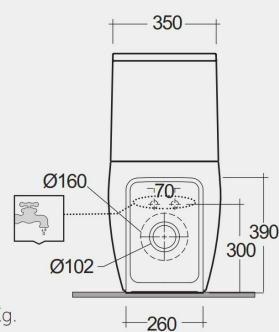

Codice

182-1470

Categoria

1-82

Prodotto

Vaso monoblocco filomuro rimless
fissaggi nascosti Serie Illusion

DESCRIZIONE DEL PRODOTTO

Vaso monoblocco filomuro Illusion con scarico rimless.

Fissaggi nascosti

CARATTERISTICHE TECNICHE

In porcellana. Colore bianco alpino.

Fissaggi inclusi. Confezione scatola

42.5 Kg.

*Copriwater non incluso

Il produttore si riserva il diritto di modificare, senza alcun preavviso, le caratteristiche dei suoi prodotti. Le immagini sono puramente indicative.