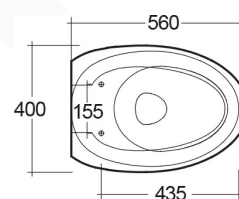

Codice

182-P411

Categoria

182

Prodotto

Vaso sospeso rimless
Serie Cloud

RAK
CERAMICS

Descrizione del prodotto

Sottomisure:

182-P411-BA 560 x 400 mm; kg 26; bianco alpino

182-P411-BM 560 x 400 mm; kg 26; bianco opaco

*Copriwater non incluso

Il produttore si riserva il diritto di modificare, senza alcun preavviso, le caratteristiche dei suoi prodotti. Le immagini sono puramente indicative.