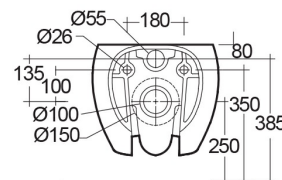

Vaso sospeso rimless serie Cloud.

In porcellana. Scarico a parete.

Fissaggi nascosti, inclusi. Confezione scatola.

Colori disponibili:

BA

Bianco alpino

BM

Bianco Opaco

Sottomisure:

182-P411-BA 560 x 400 mm; kg 26; bianco alpino

182-P411-BM 560 x 400 mm; kg 26; bianco opaco

*Copriwater non incluso

Il produttore si riserva il diritto di modificare, senza alcun preavviso, le caratteristiche dei suoi prodotti. Le immagini sono puramente indicative.