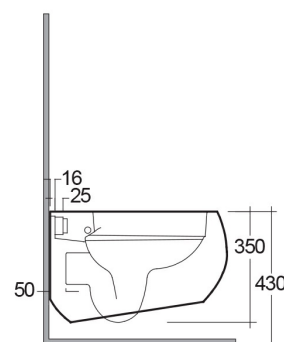

Vaso sospeso rimless serie Cloud.

In porcellana. Scarico a parete.

Fissaggi nascosti, inclusi. Confezione scatola.

Colori disponibili:

BA

Bianco alpino

BM

Bianco Opaco

Sottomisure:

182-P411-BA 560 x 400 mm; kg 26; bianco alpino

182-P411-BM 560 x 400 mm; kg 26; bianco opaco

*Copriwater non incluso

Il produttore si riserva il diritto di modificare, senza alcun preavviso, le caratteristiche dei suoi prodotti. Le immagini sono puramente indicative.