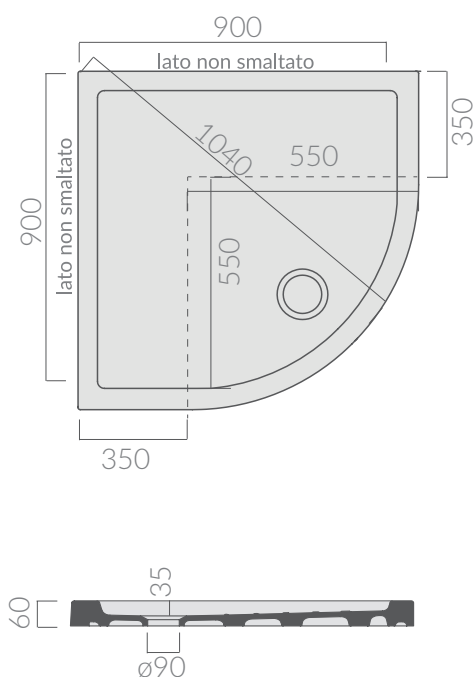

COLORI / COLORS

○ 1062 bianco white

Piatto doccia cm 90x90 angolo.  
Piletta ø90 non inclusa.  
Corner shower tray 90x90.  
Drain ø90 not included.

Kg. 30

ATTENZIONE/ ATTENTION

Galassia Srl persegue la filosofia di migliorare i prodotti aggiungendo nuovi materiali, innovazioni progettuali e tecnologie produttive. L'azienda si riserva di cambiare

specifications/dimension and/or operating characteristics of the products at any time and without giving notice. The ceramic items weight may vary up to 20%.