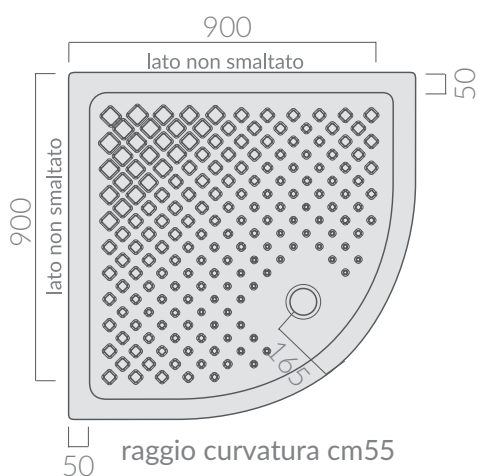

COLORI / COLORS

○ 1062 bianco white

Piatto doccia cm 90x90 angolo.  
Piletta ø90 non inclusa.  
Corner shower tray 90x90.  
Drain ø90 not included.

Kg. 30

ATTENZIONE/ ATTENTION

Galassia Srl persegue la filosofia di migliorare i prodotti aggiungendo nuovi materiali, innovazioni progettuali e tecnologie produttive. L'azienda si riserva di cambiare

specifications/dimension and/or operating characteristics of the products at any time and without giving notice. The ceramic items weight may vary up to 20%.