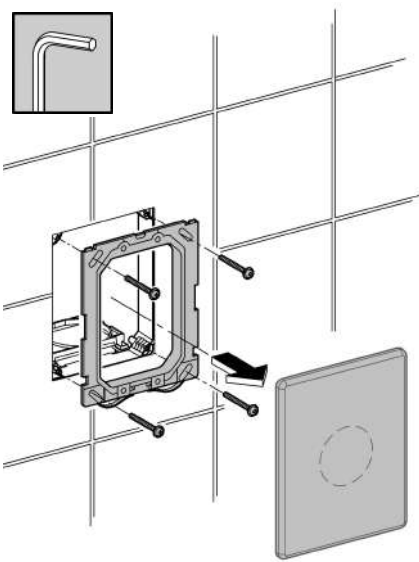

38 863
38 986

Design + Engineering GROHE Germany

96.188.131/ÄM 227165/05.14

GROHE
ENJOY WATER®

	X	Y	Z
 9 l 4,5 l	49 mm	100 mm	<3 mm
 6 l 3 l	49 mm	57 mm	>18 mm

D

+49 571 3989 333
impresum@grohe.de

A