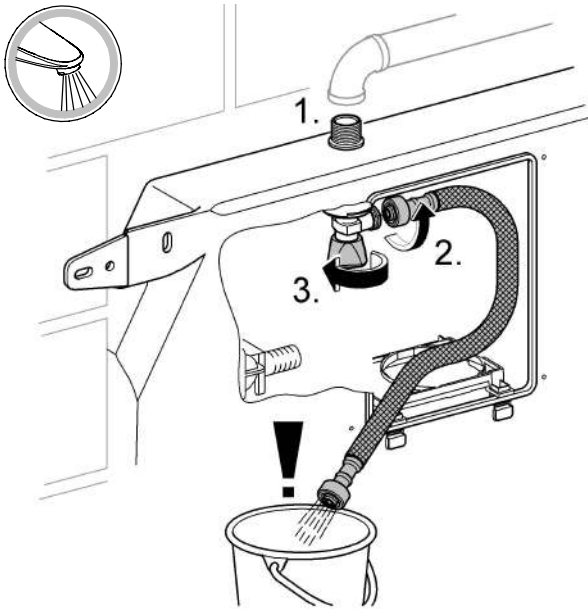

38 863
38 986

Design + Engineering GROHE Germany

96.188.131/ÄM 227165/05.14

GROHE
ENJOY WATER®

	X	Y	Z
 9 l 4,5 l	49 mm	100 mm	<3 mm
 6 l 3 l	49 mm	57 mm	>18 mm

D

+49 571 3989 333
impresum@grohe.de

A