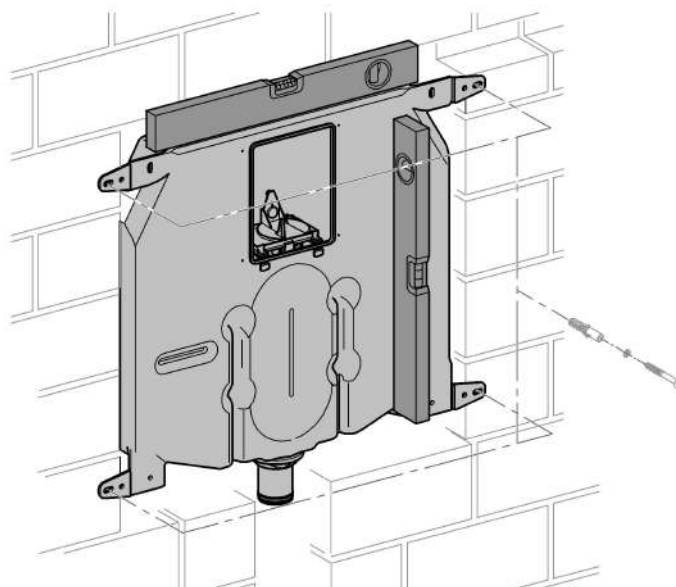

38 863
38 986

Design + Engineering GROHE Germany

96.188.131/ÄM 227165/05.14

GROHE
ENJOY WATER®

	X	Y	Z
 9 l 4,5 l	49 mm	100 mm	<3 mm
 6 l 3 l	49 mm	57 mm	>18 mm

D

+49 571 3989 333
impresum@grohe.de

A