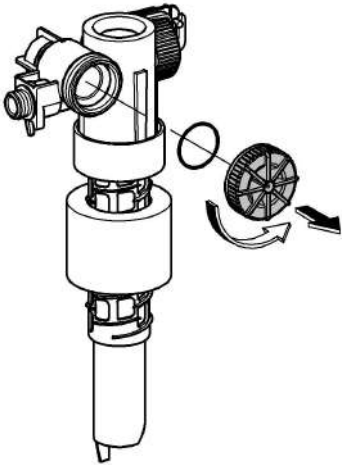

38 863
38 986

Design + Engineering GROHE Germany

96.188.131/ÄM 227165/05.14

GROHE
ENJOY WATER®

	X	Y	Z
 9 l 4,5 l	49 mm	100 mm	<3 mm
 6 l 3 l	49 mm	57 mm	>18 mm

D

+49 571 3989 333
impresum@grohe.de

A