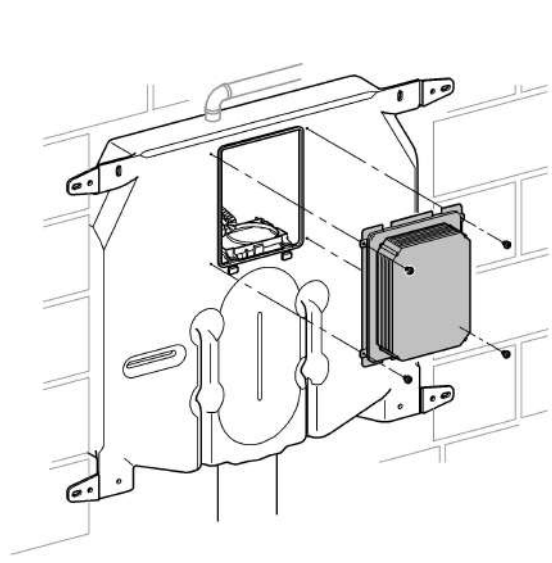

38 863
38 986

Design + Engineering GROHE Germany

96.188.131/ÄM 227165/05.14

GROHE
ENJOY WATER®

	X	Y	Z
 9 l 4,5 l	49 mm	100 mm	<3 mm
 6 l 3 l	49 mm	57 mm	>18 mm

D

+49 571 3989 333
impresum@grohe.de

A