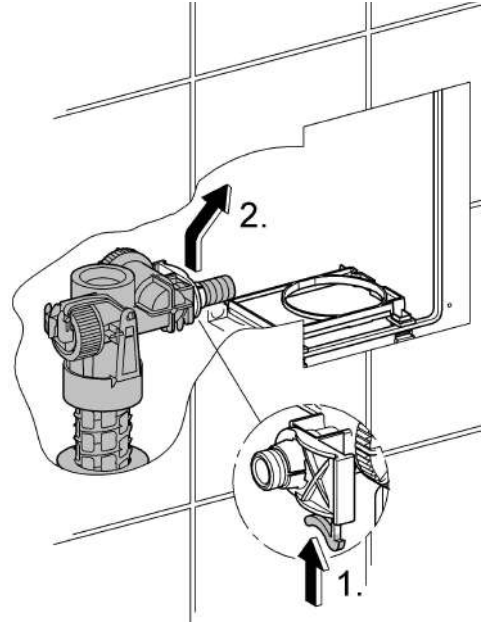

38 863
38 986

Design + Engineering GROHE Germany

96.188.131/ÄM 227165/05.14

GROHE
ENJOY WATER®

	X	Y	Z
 9 l 4,5 l	49 mm	100 mm	<3 mm
 6 l 3 l	49 mm	57 mm	>18 mm

D

+49 571 3989 333
impresum@grohe.de

A