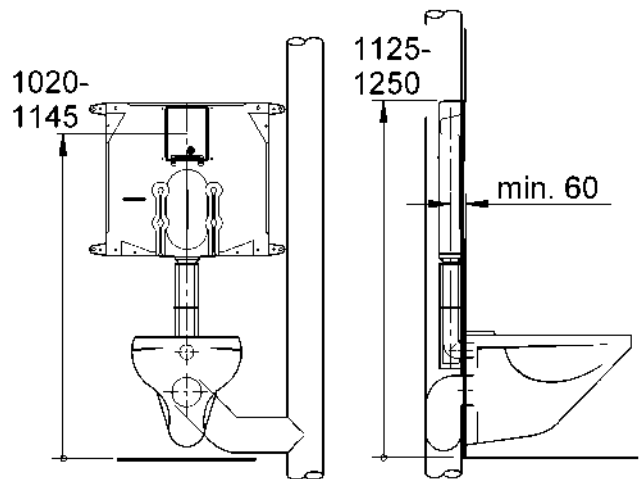

38 863
38 986

Design + Engineering GROHE Germany

96.188.131/ÄM 227165/05.14

GROHE
ENJOY WATER®

	X	Y	Z
 9 l 4,5 l	49 mm	100 mm	<3 mm
 6 l 3 l	49 mm	57 mm	>18 mm

D

+49 571 3989 333
impresum@grohe.de

A