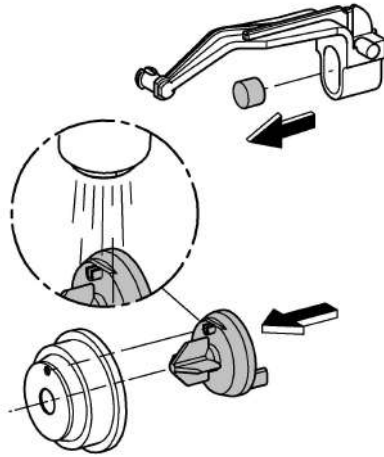

38 863
38 986

Design + Engineering GROHE Germany

96.188.131/ÄM 227165/05.14

GROHE
ENJOY WATER®

	X	Y	Z
 9 l 4,5 l	49 mm	100 mm	<3 mm
 6 l 3 l	49 mm	57 mm	>18 mm

D

+49 571 3989 333
impresum@grohe.de

A