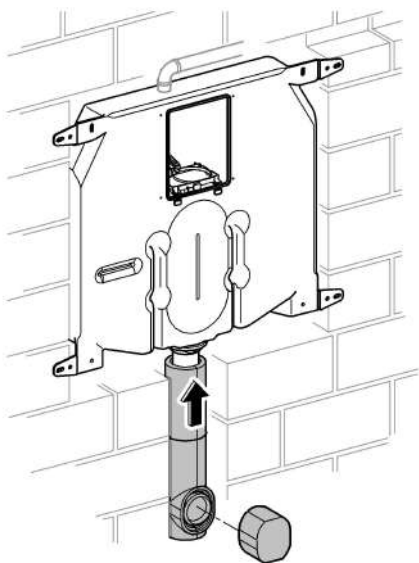

38 863
38 986

Design + Engineering GROHE Germany

96.188.131/ÄM 227165/05.14

GROHE
ENJOY WATER®

	X	Y	Z
 9 l 4,5 l	49 mm	100 mm	<3 mm
 6 l 3 l	49 mm	57 mm	>18 mm

D

+49 571 3989 333
impresum@grohe.de

A