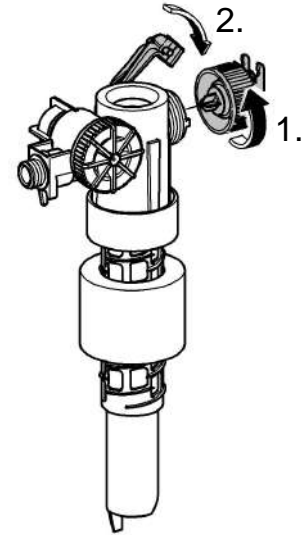

38 863
38 986

Design + Engineering GROHE Germany

96.188.131/ÄM 227165/05.14

GROHE
ENJOY WATER®

	X	Y	Z
 9 l 4,5 l	49 mm	100 mm	<3 mm
 6 l 3 l	49 mm	57 mm	>18 mm

D

+49 571 3989 333
impresum@grohe.de

A