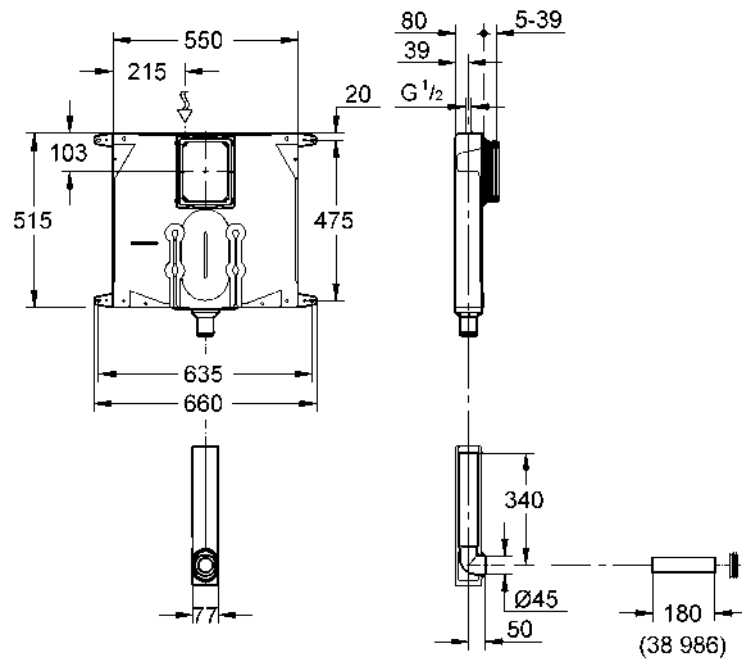

38 863
38 986

Design + Engineering GROHE Germany

96.188.131/ÄM 227165/05.14

GROHE
ENJOY WATER®

	X	Y	Z
 9 l 4,5 l	49 mm	100 mm	<3 mm
 6 l 3 l	49 mm	57 mm	>18 mm

D

+49 571 3989 333
impresum@grohe.de

A