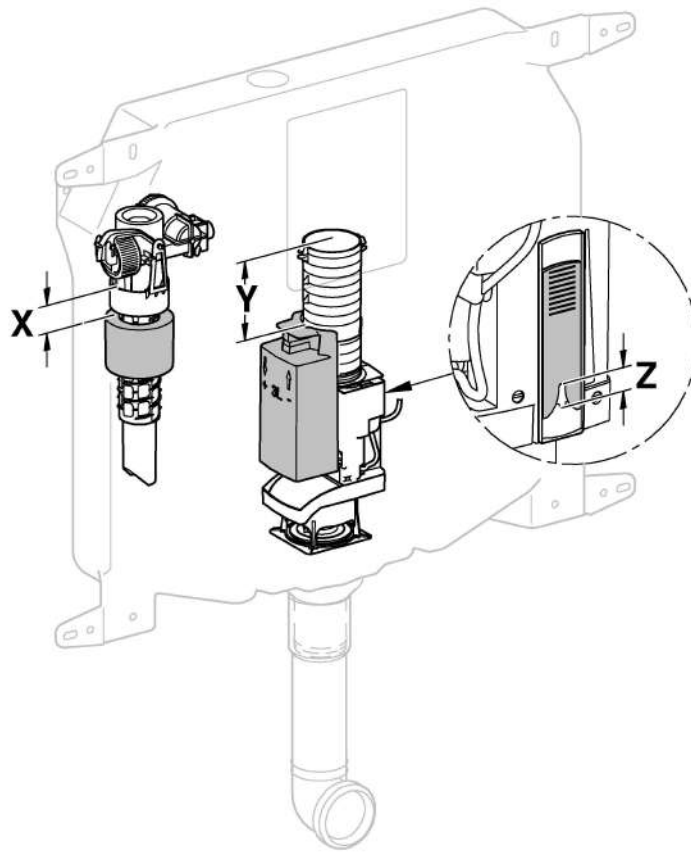

38 863
38 986

Design + Engineering GROHE Germany

96.188.131/ÄM 227165/05.14

GROHE
ENJOY WATER®

	X	Y	Z
 9 l 4,5 l	49 mm	100 mm	<3 mm
 6 l 3 l	49 mm	57 mm	>18 mm

D

+49 571 3989 333
impresum@grohe.de

A