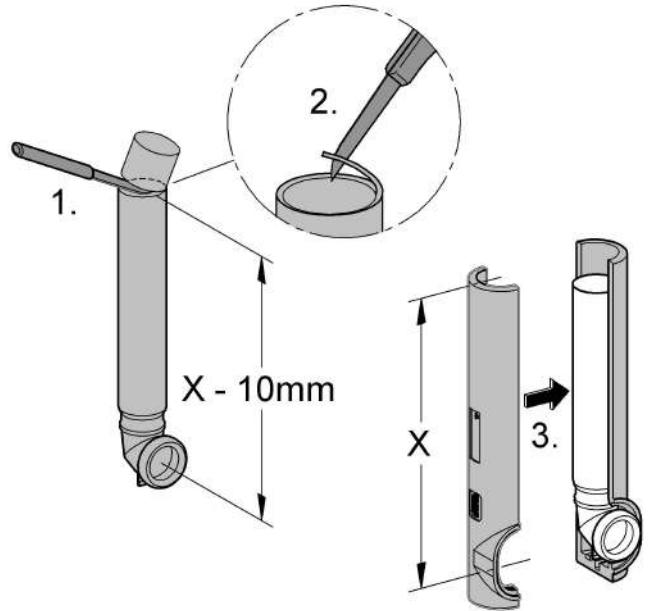

38 863
38 986

Design + Engineering GROHE Germany

96.188.131/ÄM 227165/05.14

GROHE
ENJOY WATER®

	X	Y	Z
 9 l 4,5 l	49 mm	100 mm	<3 mm
 6 l 3 l	49 mm	57 mm	>18 mm

D

+49 571 3989 333
impresum@grohe.de

A