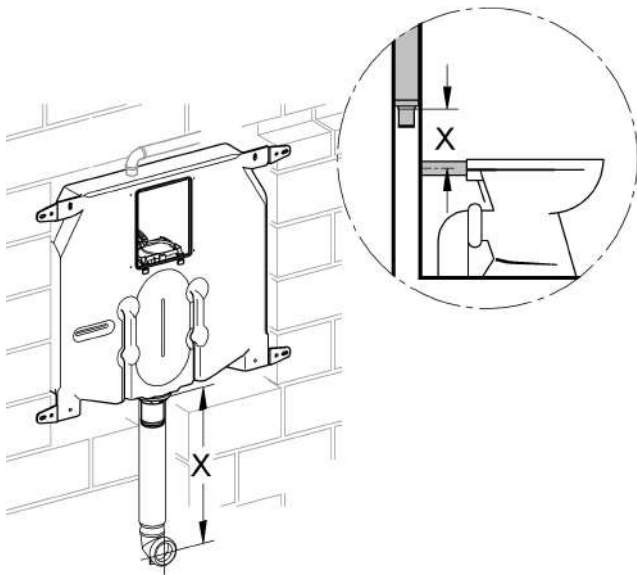

38 863
38 986

Design + Engineering GROHE Germany

96.188.131/ÄM 227165/05.14

GROHE
ENJOY WATER®

	X	Y	Z
 9 l 4,5 l	49 mm	100 mm	<3 mm
 6 l 3 l	49 mm	57 mm	>18 mm

D

+49 571 3989 333
impresum@grohe.de

A