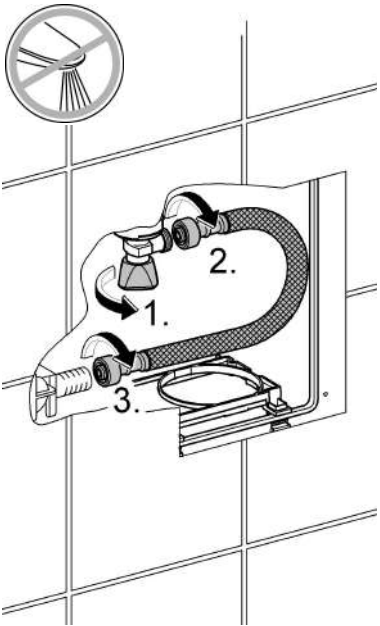

38 863
38 986

Design + Engineering GROHE Germany

96.188.131/ÄM 227165/05.14

GROHE
ENJOY WATER®

	X	Y	Z
 9 l 4,5 l	49 mm	100 mm	<3 mm
 6 l 3 l	49 mm	57 mm	>18 mm

D

+49 571 3989 333
impresum@grohe.de

A