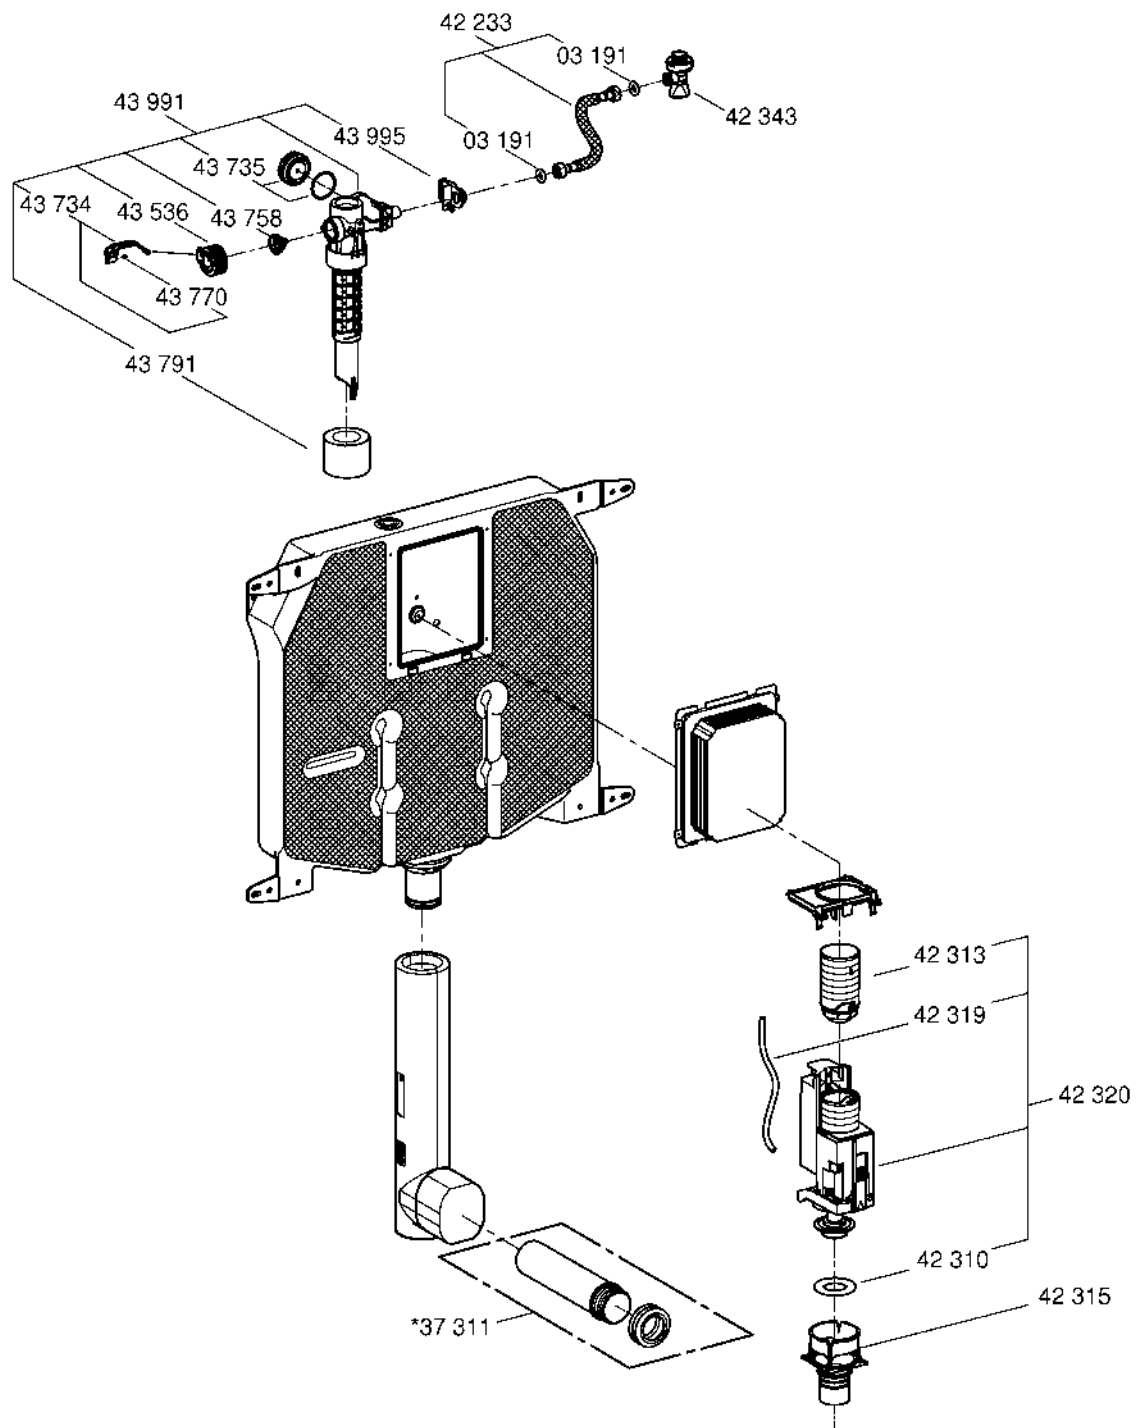

38 863
38 986

Design + Engineering GROHE Germany

96.188.131/ÄM 227165/05.14

GROHE
ENJOY WATER®

	X	Y	Z
 9 l 4,5 l	49 mm	100 mm	<3 mm
 6 l 3 l	49 mm	57 mm	>18 mm

D

+49 571 3989 333
impresum@grohe.de

A