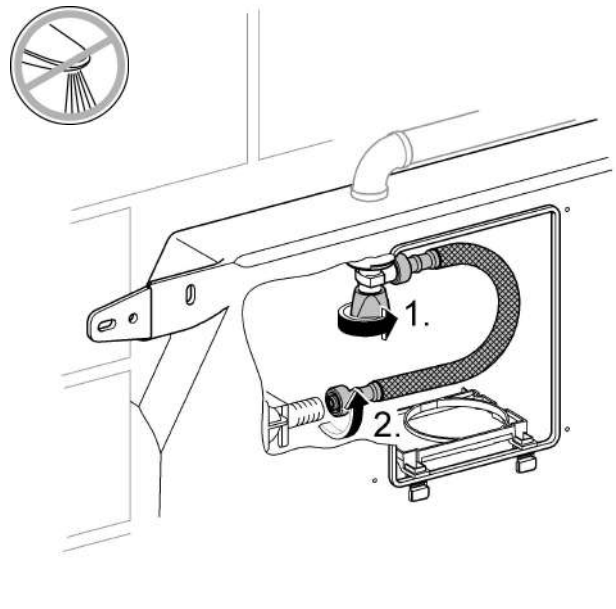

38 863
38 986

Design + Engineering GROHE Germany

96.188.131/ÄM 227165/05.14

GROHE
ENJOY WATER®

	X	Y	Z
 9 l 4,5 l	49 mm	100 mm	<3 mm
 6 l 3 l	49 mm	57 mm	>18 mm

D

+49 571 3989 333
impresum@grohe.de

A