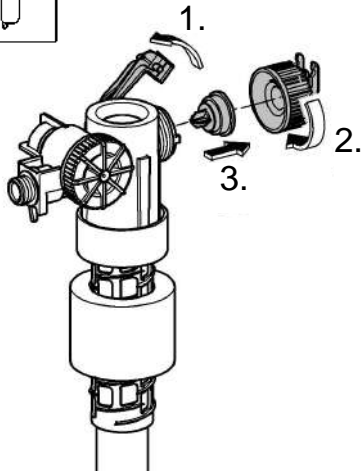

38 863
38 986

Design + Engineering GROHE Germany

96.188.131/ÄM 227165/05.14

GROHE
ENJOY WATER®

	X	Y	Z
 9 l 4,5 l	49 mm	100 mm	<3 mm
 6 l 3 l	49 mm	57 mm	>18 mm

D

+49 571 3989 333
impresum@grohe.de

A