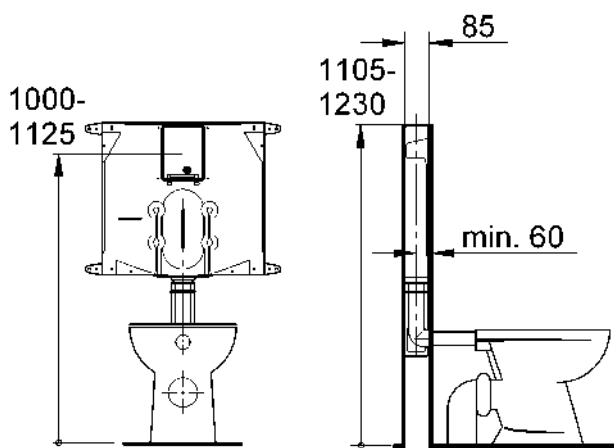

38 863
38 986

Design + Engineering GROHE Germany

96.188.131/ÄM 227165/05.14

GROHE
ENJOY WATER®

	X	Y	Z
 9 l 4,5 l	49 mm	100 mm	<3 mm
 6 l 3 l	49 mm	57 mm	>18 mm

D

+49 571 3989 333
impresum@grohe.de

A