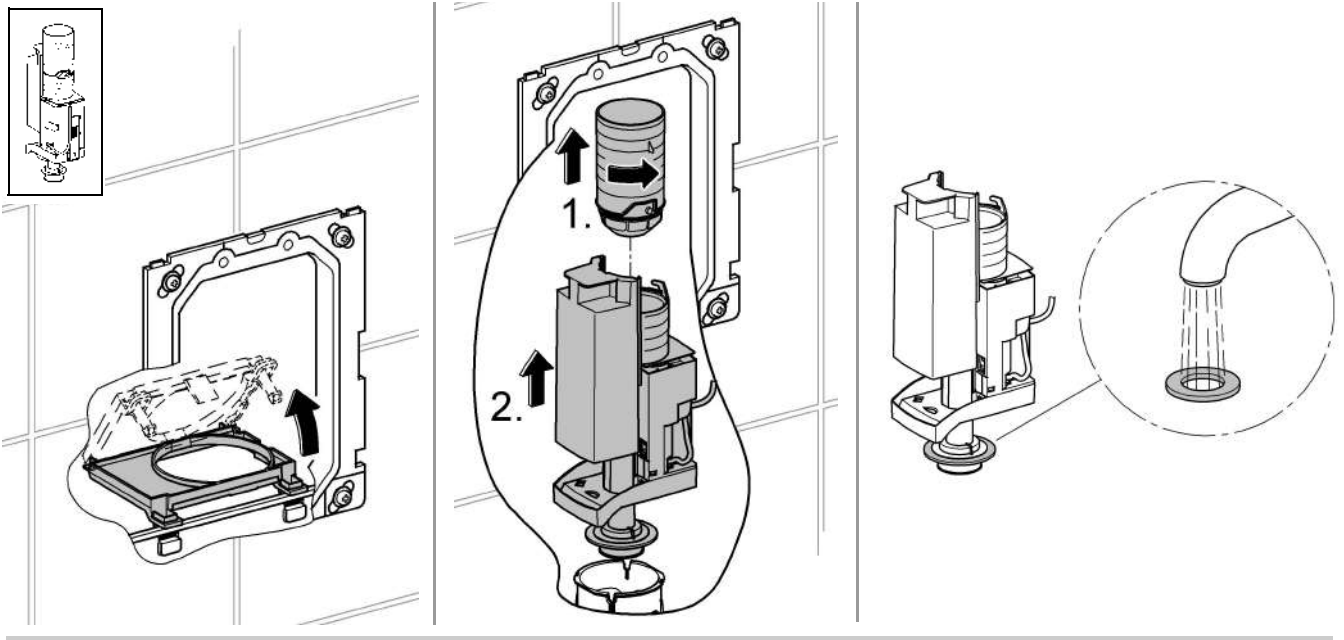

38 863
38 986

Design + Engineering GROHE Germany

96.188.131/ÄM 227165/05.14

GROHE
ENJOY WATER®

	X	Y	Z
 9 l 4,5 l	49 mm	100 mm	<3 mm
 6 l 3 l	49 mm	57 mm	>18 mm

D

+49 571 3989 333
impresum@grohe.de

A