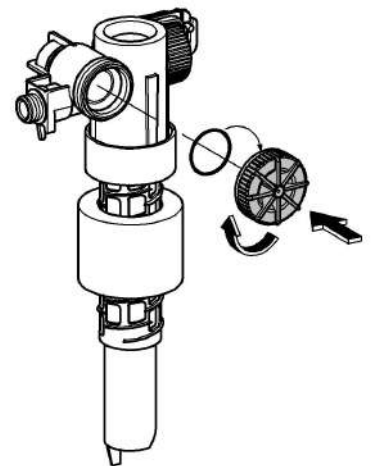

38 863
38 986

Design + Engineering GROHE Germany

96.188.131/ÄM 227165/05.14

GROHE
ENJOY WATER®

	X	Y	Z
 9 l 4,5 l	49 mm	100 mm	<3 mm
 6 l 3 l	49 mm	57 mm	>18 mm

D

+49 571 3989 333
impresum@grohe.de

A