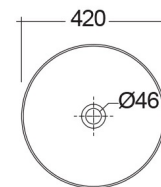

### Descrizione del prodotto

Lavabo d'appoggio rotondo serie Feeling  
In porcellana. S/troppo pieno.  
Fissaggi inclusi. Confezione scatola

### Scheda tecnica

Dimensioni: 420 x 420 mm

Peso: 8.7 Kg