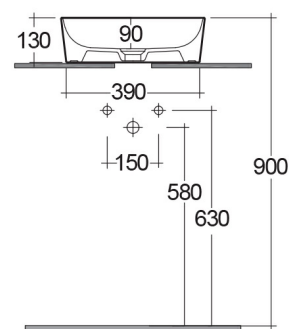

### Descrizione del prodotto

Lavabo d'appoggio rotondo serie Feeling  
In porcellana. S/troppo pieno.  
Fissaggi inclusi. Confezione scatola

### Scheda tecnica

Dimensioni: 420 x 420 mm

Peso: 8.7 Kg