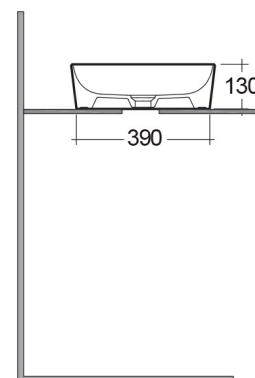

### Descrizione del prodotto

Lavabo d'appoggio rotondo serie Feeling  
In porcellana. S/troppo pieno.  
Fissaggi inclusi. Confezione scatola

### Scheda tecnica

Dimensioni: 420 x 420 mm

Peso: 8.7 Kg