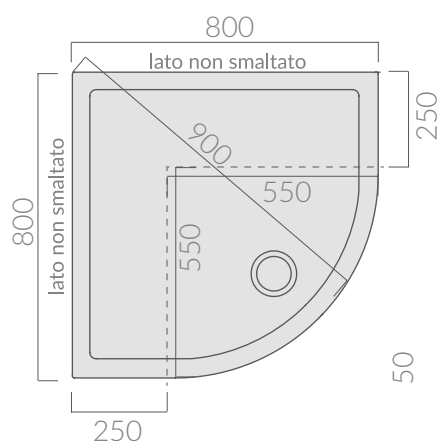

COLORI / COLORS

○ 1061 bianco white

Piatto doccia cm 80x80 angolo.  
Piletta ø90 non inclusa.  
Corner shower tray 80x80.  
Drain ø90 not included.

Kg. 24

ATTENZIONE/ ATTENTION

Galassia Srl persegue la filosofia di migliorare i prodotti aggiungendo nuovi materiali, innovazioni progettuali e tecnologie produttive.  
L'azienda si riserva di cambiare

specifications/dimension and/or operating characteristics of the products at any time and without giving notice. The ceramic items weight may vary up to 20%.