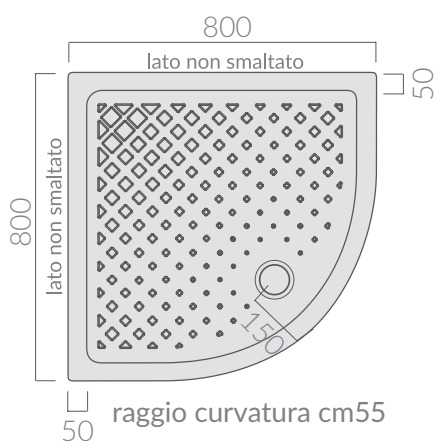

COLORI / COLORS

○ 1061 bianco white

Piatto doccia cm 80x80 angolo.  
Piletta ø90 non inclusa.  
Corner shower tray 80x80.  
Drain ø90 not included.

Kg. 24

ATTENZIONE/ ATTENTION

Galassia Srl persegue la filosofia di migliorare i prodotti aggiungendo nuovi materiali, innovazioni progettuali e tecnologie produttive.  
L'azienda si riserva di cambiare

specifications/dimension and/or operating characteristics of the products at any time and without giving notice. The ceramic items weight may vary up to 20%.