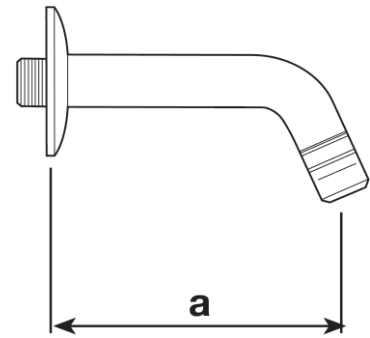

Codice Dianflex: 242-16162

R596283 - BOCCA FISSA PARETE 7 L/MIN. MM.195
Fixed wall spout 7 l/min. mm.195

Codice	mm A	Ø	Testo di capitolato
R596283	195	G 1/2"	Bocca di erogazione fissa a parete Ø 24 – ottone lucidato e cromato – con riduttore di portata a taratura fissa 7 litri/minuto – rosetta Ø 58 <i>Wall mounted fixed spout Ø 24 - polished and chromed brass - with fixed setting flow reducer 7 liters/minute - washer Ø 58</i>