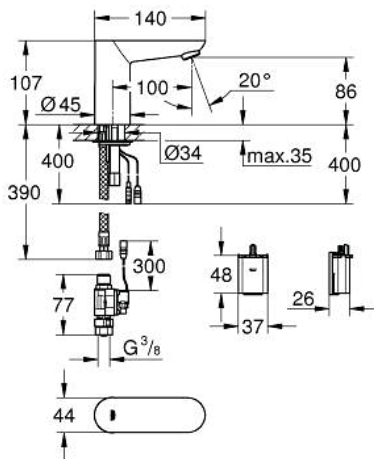

Codice Dianflex: 273-H36271

Pure Freude
an Wasser

**36 271 000 EUROECO COSMOPOLITAN E RUBINETTO ELETTRONICO
PER LAVABO CON COMANDO AD INFRAROSSI**

DESCRIZIONE PRODOTTO

- Colore: cromo
- sensore IR bi-direzionale per impostazione e controllo dei parametri di funzionamento e assistenza
- per acqua fredda o premiscelata
- alimentazione batteria litio 6V - tipo CR-P2
- durata della batteria: circa 7 anni (150 cicli al giorno)
- con tecnologia GROHE Water Saving per il risparmio idrico
- portata massima (a 3 bar): 5 l/min
- con raccordi flessibili
- elettrovalvola
- batteria esterna
- spia di controllo della batteria
- 7 programmazioni
- sciacquo automatico
- disinfezione termica
- modalità di pulizia
- funzioni e settaggi aggiuntivi con telecomando 36 407
- marchio CE
- I gruppo di insonorizzazione secondo DIN 4109
- protezione IP 59 (pianificata)

36 271 000 EUROECO COSMOPOLITAN E RUBINETTO ELETTRONICO PER LAVABO CON COMANDO AD INFRAROSSI

PARTI DI RICAMBIO , settembre 2015 – now

1: Mousseur (Ordine n. 48159000)

2: Gruppo di serraggio astina (Ordine n. 42389000)

3: Flessibile di collegamento (Ordine n. 46255000)

4: Elettrovalvola (Ordine n. 42390000)

4.1: Filtro (Ordine n. 42395000)

5: Vano batterie (Ordine n. 42393000)

5.1: Batteria (Ordine n. 42886000)

6: Chiave fissa di montaggio (Ordine n. 19017000)*