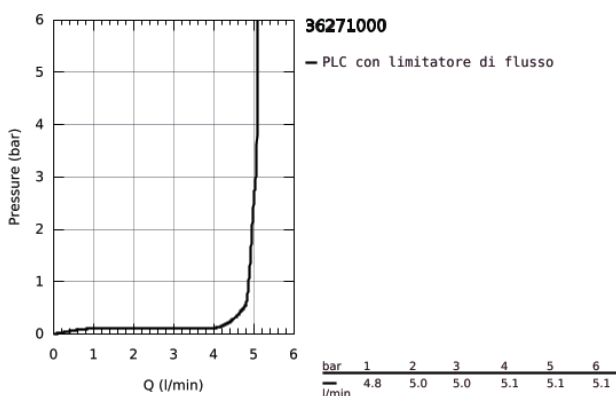

Codice Dianflex: 273-H36271

Pure Freude
an Wasser

**36 271 000 EUROECO COSMOPOLITAN E RUBINETTO ELETTRONICO
PER LAVABO CON COMANDO AD INFRAROSSI**

DESCRIZIONE PRODOTTO

- Colore: cromo
- sensore IR bi-direzionale per impostazione e controllo dei parametri di funzionamento e assistenza
- per acqua fredda o premiscelata
- alimentazione batteria litio 6V - tipo CR-P2
- durata della batteria: circa 7 anni (150 cicli al giorno)
- con tecnologia GROHE Water Saving per il risparmio idrico
- portata massima (a 3 bar): 5 l/min
- con raccordi flessibili
- elettrovalvola
- batteria esterna
- spia di controllo della batteria
- 7 programmazioni
- sciacquo automatico
- disinfezione termica
- modalità di pulizia
- funzioni e settaggi aggiuntivi con telecomando 36 407
- marchio CE
- I gruppo di insonorizzazione secondo DIN 4109
- protezione IP 59 (pianificata)

36 271 000 EUROECO COSMOPOLITAN E RUBINETTO ELETTRONICO PER LAVABO CON COMANDO AD INFRAROSSI

PARTI DI RICAMBIO , settembre 2015 – now

1: Mousseur (Ordine n. 48159000)

2: Gruppo di serraggio astina (Ordine n. 42389000)