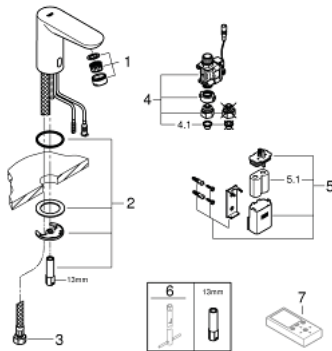

Codice Dianflex: 273-H36271

Pure Freude
an Wasser

**36 271 000 EUROECO COSMOPOLITAN E RUBINETTO ELETTRONICO
PER LAVABO CON COMANDO AD INFRAROSSI**

DESCRIZIONE PRODOTTO

- Colore: cromo
- sensore IR bi-direzionale per impostazione e controllo dei parametri di funzionamento e assistenza
- per acqua fredda o premiscelata
- alimentazione batteria litio 6V - tipo CR-P2
- durata della batteria: circa 7 anni (150 cicli al giorno)
- con tecnologia GROHE Water Saving per il risparmio idrico
- portata massima (a 3 bar): 5 l/min
- con raccordi flessibili
- elettrovalvola
- batteria esterna
- spia di controllo della batteria
- 7 programmazioni
- sciacquo automatico
- disinfezione termica
- modalità di pulizia
- funzioni e settaggi aggiuntivi con telecomando 36 407
- marchio CE
- I gruppo di insonorizzazione secondo DIN 4109
- protezione IP 59 (pianificata)

36 271 000 EUROECO COSMOPOLITAN E RUBINETTO ELETTRONICO PER LAVABO CON COMANDO AD INFRAROSSI

PARTI DI RICAMBIO , settembre 2015 – now

1: Mousseur (Ordine n. 48159000)

2: Gruppo di serraggio astina (Ordine n. 42389000)

3: Flessibile di collegamento (Ordine n. 46255000)

4: Elettrovalvola (Ordine n. 42390000)

4.1: Filtro (Ordine n. 42395000)

5: Vano batterie (Ordine n. 42393000)

5.1: Batteria (Ordine n. 42886000)

6: Chiave fissa di montaggio (Ordine n. 19017000)*