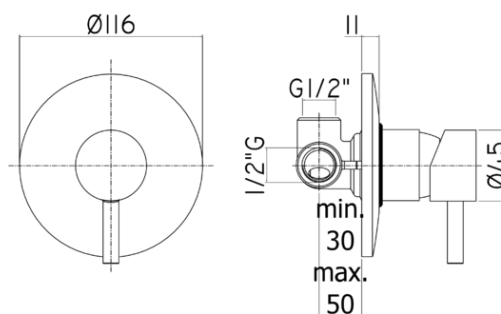

## DESCRIZIONE | DESCRIPTION

- Miscelatore incasso doccia (1 uscita) completo di:
- piastra in metallo Ø116mm
- attacchi 1/2"G

- Concealed shower mixer (1 outlet) complete with:
- metal wall plate Ø116mm
- 1/2"G connections