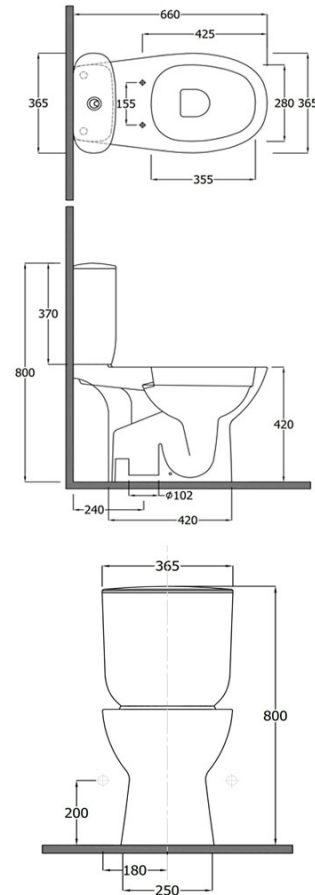

RAK-MORNING | COMFORT HEIGHT 42CM

Monoblocco | WC

RAK
CERAMICS

Scheda tecnica

Dimensioni: 660 x 365 mm

Colore: bianco alpino

Tipo di scarico: A terra

Sifone: A terra

Opzioni del sedile: Urea

Forma: Ovale

Collezione: [RAK-MORNING](#)

Codice

Nome

MORWT1800AWHA MORNING WATER CLOSET TANK

MORWC1050AWHA WATER CLOSET RIMLESS CLOSE COUPLED BACK OPEN S-TRAP 66CM

Dimensions: All dimensions in mm tolerance $\pm 5\%$ for below 200mm and $\pm 3\%$ for above 200mm.