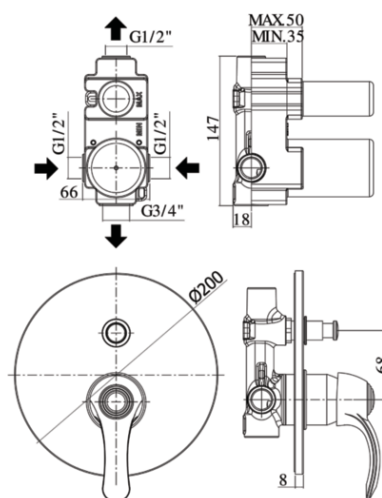

flavia

DESCRIZIONE | DESCRIPTION

- Miscelatore incasso doccia (2 uscite) completo di:
- piastra in metallo Ø200mm
- attacchi calda/fredda e superiore 1/2"G - attacco inferiore 3/4"G
- Concealed shower mixer (2 outlets) complete with:
- metal wall plate Ø200mm
- 1/2"G hot/cold and upper connections - 3/4"G lower connection

FINITURE | FINISHES

FA 015

CR- Cromo | Chrome

ARTICOLO | ARTICLE

FA 015 ..

- con deviatore a pulsante
- with push diverter

RAPPORTO PROVA PORTATA | FLOW RATE REPORT

		Pressione / Pressure (bar)									
		Uscita outlet	0,5	1	1.5	2	2.5	3	3.5	4	4.5
Portata / Flow rate (l / min)	uscita sopra - up outlet	9.37	13.13	16.03	18.55	20.7	22.72	24.15	26.17	27.46	29.12
	uscita sotto - under outlet	7.69	10.65	12.96	14.94	16.65	18.25	19.63	21.03	22.28	23.48