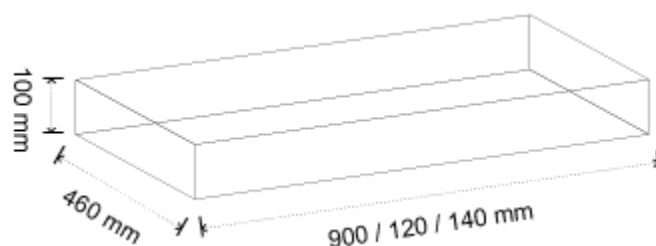

## DESCRIZIONE DEL PRODOTTO

La mensola a muro è progettata e pensata per essere l'appoggio ideale per ogni lavabo da appoggio. Il suo design semplice e le linee rette la rendono solida. Si consiglia di pulirlo con un panno umido ed evitare l'uso di prodotti chimici. Le mensole si coordinano anche al sistema modulare UNIKA.

- Dimensioni disponibili cm L 90/120/140 x P 46 x H 10
- Realizzato con pannelli ecologici in nobilitato classe E1 e laminato con fogli decorativi effetti legno.

prodotto correlato:  
Reggimensola a scomparsa  
codice 142-LUK112