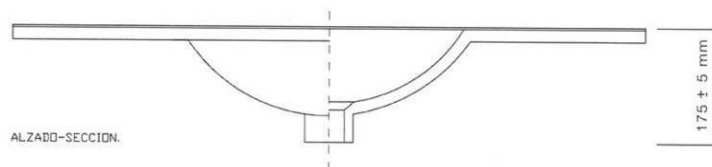

RIF: **142-FA30-080**

Lavabo 80x45

**Informazioni prodotto:**

Lavabo in ceramica colore bianco.

**Misure:**

· Lavabo: 18 cm (altezza) x 81,5 cm (larghezza) x 46 cm (prof.)

**Materiali:**

· Ceramica.

**Colore:**

**Bianco**

**Osservazioni:**

- Lavabo resistente alla maggior parte di prodotti chimici, eccetto acidi ed alcali forti.
- Il lavabo é approssimativamente 2 cm piú largo rispetto al mobile.
- Rubinetto, sifone e valvola non inclusi.

**Dati imballaggio:**

Numero colli	Misure	Peso	Volume
1/1	840 x 490 x 190 mm	17 Kg	0,076m <sup>3</sup>