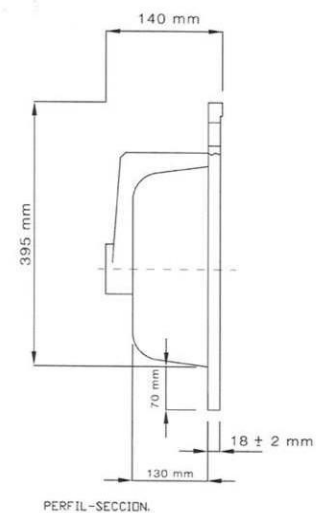

RIF: **142-FA30-080**

Lavabo 80x45

**Informazioni prodotto:**

Lavabo in ceramica colore bianco.

**Misure:**

· Lavabo: 18 cm (altezza) x 81,5 cm (larghezza) x 46 cm (prof.)

**Materiali:**

· Ceramica.

**Colore:**

**Bianco**

**Osservazioni:**

- Lavabo resistente alla maggior parte di prodotti chimici, eccetto acidi ed alcali forti.
- Il lavabo é approssimativamente 2 cm piú largo rispetto al mobile.
- Rubinetto, sifone e valvola non inclusi.

**Dati imballaggio:**

Numero colli	Misure	Peso	Volume
1/1	840 x 490 x 190 mm	17 Kg	0,076m <sup>3</sup>