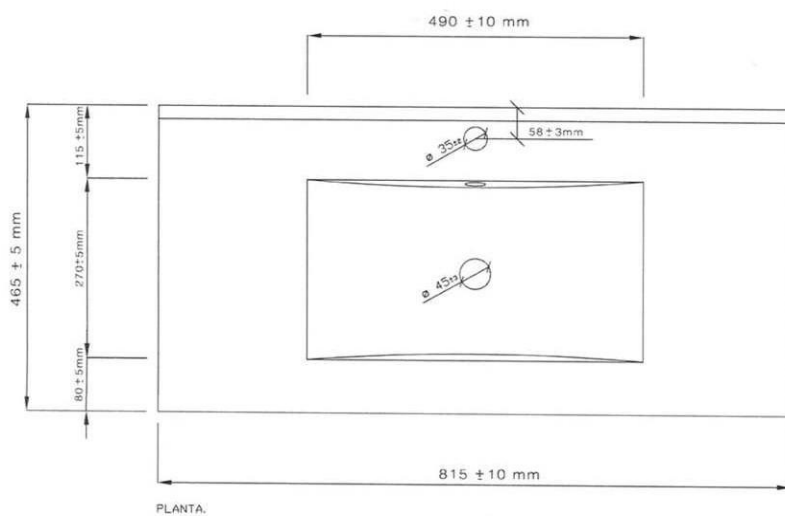

RIF: **142-FA30-080**

Lavabo 80x45

**Informazioni prodotto:**

Lavabo in ceramica colore bianco.

**Misure:**

· Lavabo: 18 cm (altezza) x 81,5 cm (larghezza) x 46 cm (prof.)

**Materiali:**

· Ceramica.

**Colore:**

**Bianco**

**Osservazioni:**

- Lavabo resistente alla maggior parte di prodotti chimici, eccetto acidi ed alcali forti.
- Il lavabo é approssimativamente 2 cm piú largo rispetto al mobile.
- Rubinetto, sifone e valvola non inclusi.

**Dati imballaggio:**

Numero colli	Misure	Peso	Volume
1/1	840 x 490 x 190 mm	17 Kg	0,076m <sup>3</sup>