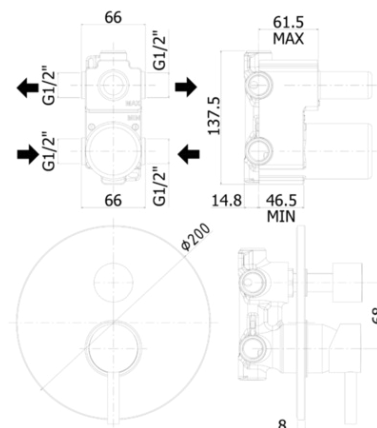

COLLEZIONE | COLLECTIONS

Codice Dianflex: 274-K047

stick

**DESCRIZIONE | DESCRIPTION**

- Miscelatore incasso doccia (2 uscite) completo di:
- piastra in metallo Ø200mm
- attacchi 1/2"G
- Concealed shower mixer (2 outlets) complete with:
- metal wall plate Ø200mm
- 1/2"G connections

**ARTICOLO | ARTICLE****SK 018..**

- con cartuccia deviatore (2 uscite + 1 posizione combinata)
- with diverter cartridge (2 outlets + 1 combined position)

**FINITURE | FINISHES****SK 018**

CR- Cromo | Chrome

ST- Steel looking | Steel looking finish

**RAPPORTO PROVA PORTATA | FLOW RATE REPORT**

		Pressione / Pressure ( bar )									
		Uscita outlet									
		0,5	1	1,5	2	2,5	3	3,5	4	4,5	5
Portata / Flow rate ( l / min )	uscita destra - right outlet	5.65	8.07	9.89	11.39	12.81	14.02	15.12	16.18	17.14	18.12
	uscita sinistra - left outlet	5.62	7.96	9.8	11.34	12.64	13.98	15.09	16.22	17.22	18.24
	uscita combinata - combined outlet	5.25	7.36	9.11	10.55	11.9	13.24	14.57	16.2	16.95	18.03

**DOCUMENTI TECNICI | TECHNICAL DOCUMENTS**DIAGRAMMA  
PORTATA 1ISTRUZIONI  
INSTALLAZIONEESPLOSO  
RICAMBI  
SK 018