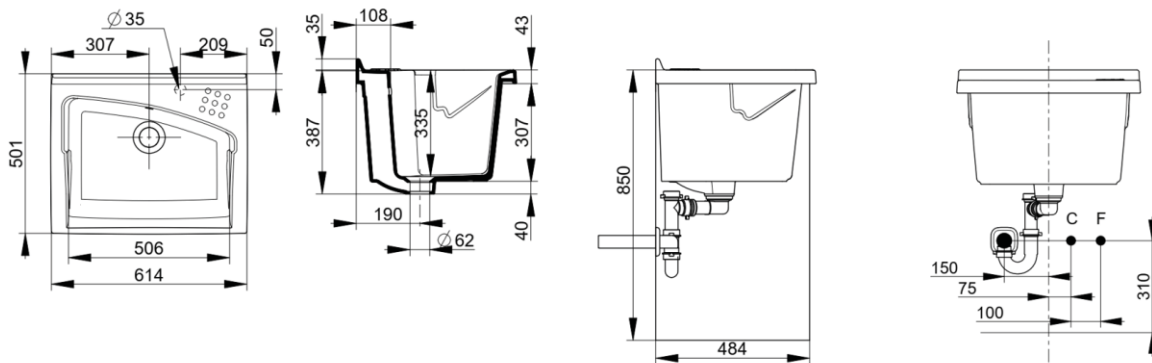

Cod. D083001

Bianco

DOP-No 14688

Lavatoio in ceramica ad incasso per mobile con foro per miscelatore pastigliato.

Larghezza (mm)	610
Profondità (mm)	500
Altezza (mm)	345
Peso (Kg)	29
Troppopieno	Si
Fori Rubinetteria	foro pastigliato
Installazione	incasso su mobile

FISSAGGI / ACCESSORI / RICAMBI NON INCLUSI

(* **Obbligatorio**)

A005001

Mobile sottolavatoio per lavatoio Revine 61x50x81, comprensivo di asse in legno.

V0104CR

Cesto portabiancheria 36x35x31 per mobile Revine.