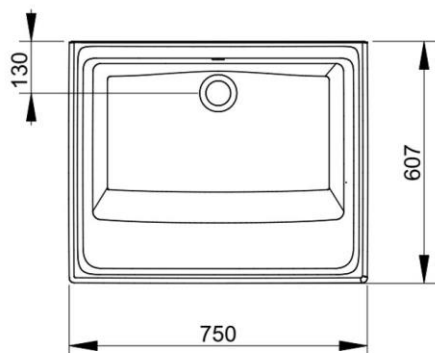

Cod. D085601

Bianco

DOP-No 14688

Lavatoio in ceramica da appoggio, fissaggio a parte.  
(Necessari 2 piedini per lavatoio 185-VDMP-75 )

Larghezza (mm)	750
Profondità (mm)	610
Altezza (mm)	350
Peso (Kg)	36
Troppopieno	Sì
Fori Rubinetteria	senza foro
Installazione	appoggio su piedini in

## FISSAGGI / ACCESSORI / RICAMBI NON INCLUSI

185-VDMP-75

Piedino singolo per lavatoio  
Messico 75

140-2084-75

Asse in legno per Messico  
75.