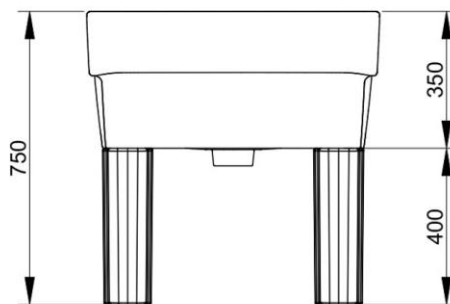

Cod. D085601

Bianco

DOP-No 14688

Lavatoio in ceramica da appoggio, fissaggio a parte.  
(Necessari 2 piedini per lavatoio 185-VDMP-75 )

Larghezza (mm)	750
Profondità (mm)	610
Altezza (mm)	350
Peso (Kg)	36
Troppopieno	Sì
Fori Rubinetteria	senza foro
Installazione	appoggio su piedini in

## FISSAGGI / ACCESSORI / RICAMBI NON INCLUSI

185-VDMP-75

Piedino singolo per lavatoio  
Messico 75

140-2084-75

Asse in legno per Messico  
75.