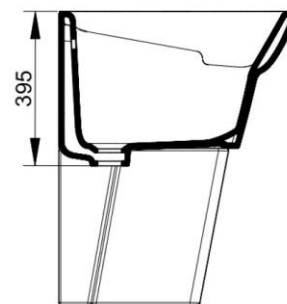

Cod. D085601

Bianco

DOP-No 14688

Lavatoio in ceramica da appoggio, fissaggio a parte.  
(Necessari 2 piedini per lavatoio 185-VDMP-75 )

Larghezza (mm)	750
Profondità (mm)	610
Altezza (mm)	350
Peso (Kg)	36
Troppopieno	Sì
Fori Rubinetteria	senza foro
Installazione	appoggio su piedini in

## FISSAGGI / ACCESSORI / RICAMBI NON INCLUSI

185-VDMP-75

Piedino singolo per lavatoio  
Messico 75

140-2084-75

Asse in legno per Messico  
75.