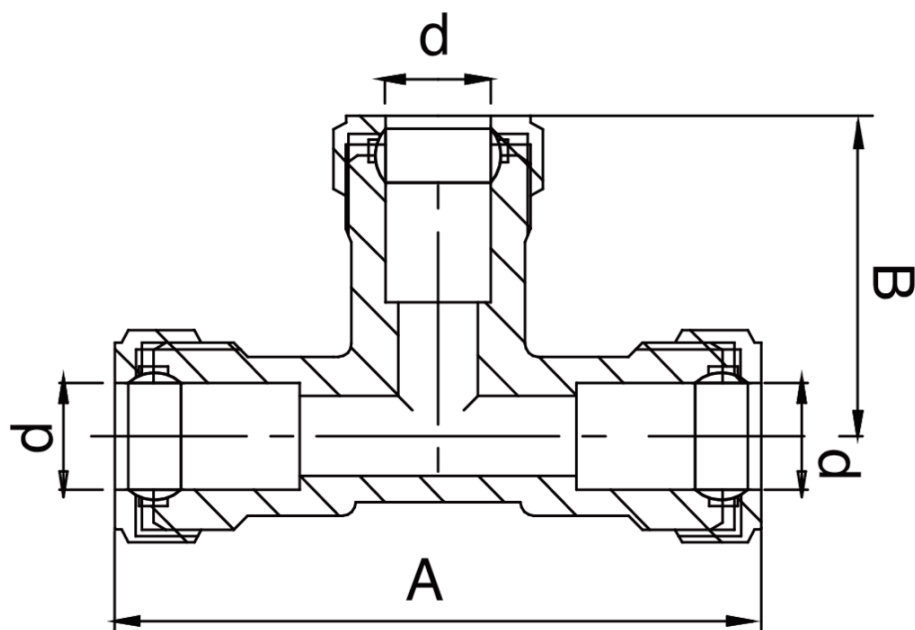

OT6005

Raccordo a T femmina.

Specifiche tecniche

D	BAG	MASTER BOX	CODICE	A	B
12	10	100	OT6005012012012	53	26,5
14	10	100	OT6005014014014	57	28,5
16	10	100	OT6005016016016	59	29,5
18	10	100	OT6005018018018	61	30,5
22	10	50	OT6005022022022	67	33,5