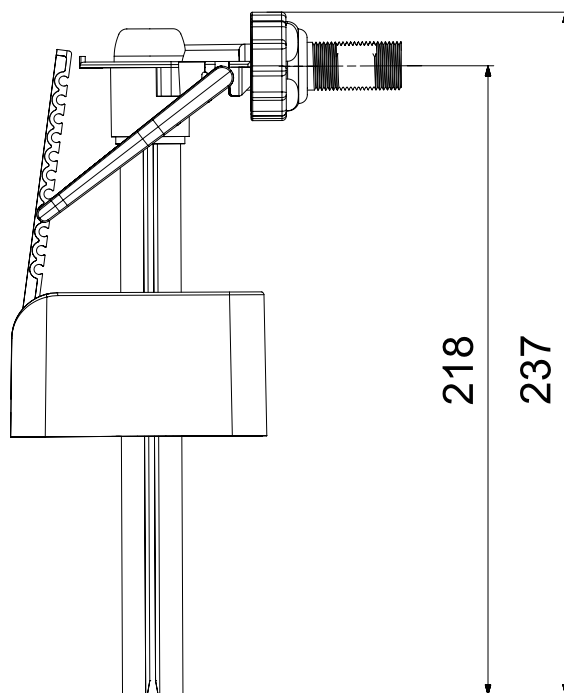

Blue

Campo di applicazione

Ricambio universale per cassette wc in plastica

Field of application

Universal spare part for plastic wc cistern

Informazioni tecniche - Technical informations

Rumorosità con pressione 3 bar: **10 decibel**