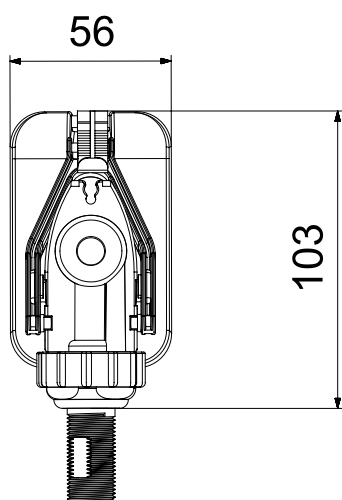

Blue

Campo di applicazione

Ricambio universale per cassette wc in plastica

Field of application

Universal spare part for plastic wc cistern

Informazioni tecniche - Technical informations

Rumorosità con pressione 3 bar: **10 decibel**