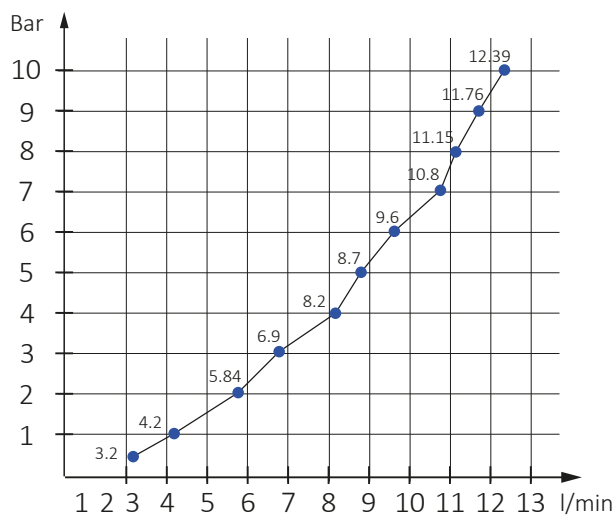

Blue

Campo di applicazione

Ricambio universale per cassette wc in plastica

Field of application

Universal spare part for plastic wc cistern

Informazioni tecniche - Technical informations

Rumorosità con pressione 3 bar: **10 decibel**

Noise level with a water pressure of 3 bar :

Portata acqua a 3 bar: **0,12 l/min**

Water flow at 3 bar :

Pressione statica massima: **12 bar**

Max. static pressure :

Funzionamento con pressione dinamica: **0,5 ÷ 10 Bar**

Functioning with dynamic pressure :

Portata

Portata di litri al minuto legati al cambiamento di pressione (bar)

Flow capacity

Flow capacity litres per minute referred to pressure challenge (bar)

Caratteristiche