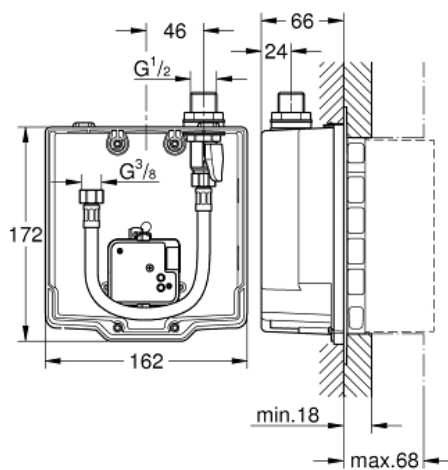

EUROECO COSMOPOLITAN E

Set di montaggio

MODEL # 36337000

Pure Freude
an Wasser

GROHE

Product Description:
EUROECO COSMOPOLITAN E
Set di montaggio

Standard Specification:
installazione a parete
per acqua fredda o premiscelata
guarnizione di tenuta
adatto per installazione con 36 273 000, 36 334 SD0 e 36 335 SD0