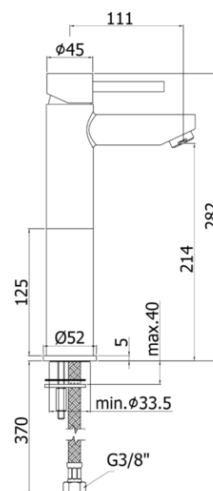

## DESCRIZIONE | DESCRIPTION

- Miscelatore lavabo completo di:
- aeratore M24x1
- set 2 flessibili inox 3/8"G
- Wash basin mixer complete with:
- aerator M24x1
- set of 2 stainless steel hoses 3/8"G

## SK 071H..120

- senza scarico
- con prolunga 125 mm
- without pop up waste
- with extension 125 mm