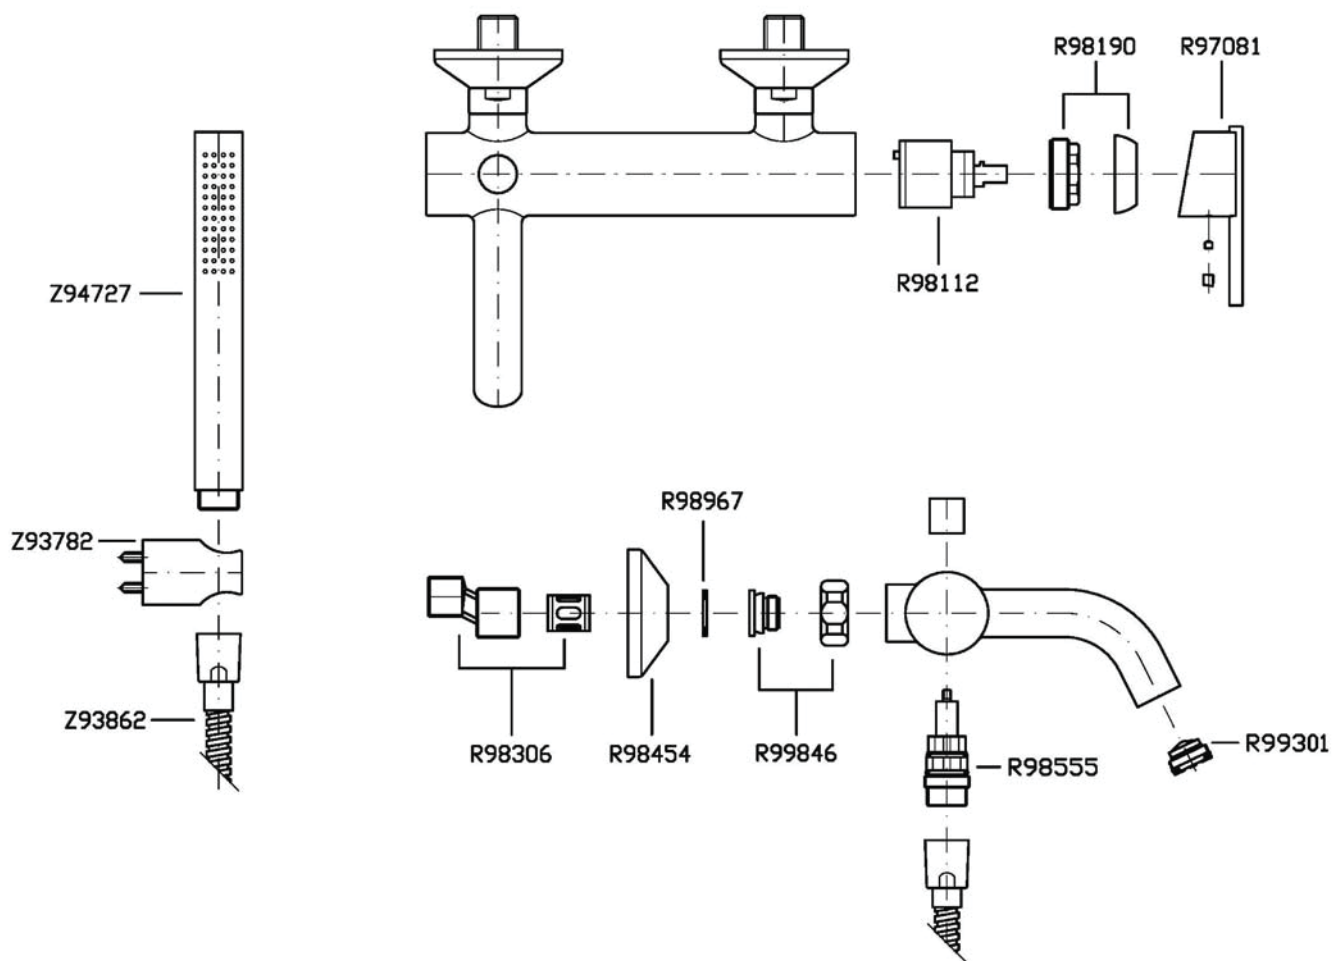

ZXS

ZXS139

Miscelatore monocomando vasca-doccia esterno. / Exposed single lever bath-shower mixer.

Miscelatore monocomando vasca-doccia esterno con deviatore, aeratore, completo doccia.

Exposed single lever bath-shower mixer with diverter, aerator, handshower set.

ZXS

ZXS139

Portate / Flowrates (lt/min)

PRESSIONE PRESSURE	1 BAR	2 BAR	3 BAR	4 BAR	5 BAR
P1 BOCCA VASCA WALL SPOUT	13,8	19,9	24,4	28,3	31,7
P2 DOCCETTA HANDSHOWER	6,1	8,5	8,6	9	9
P3					
P4					
P5					

ZXS

ZXS139

Pesi e Misure / Weights and Sizes

Peso (Kg) Weight (lb)	2,70 (Kg)	5,95 (lb)
Volume test (dc3) - (in3)	7,50 (dc3)	457,68 (in3)
h (mm) - (in)	90,00 (mm)	3,54 (in)
L1 (mm) - (in)	250,00 (mm)	9,84 (in)
L2 (mm) - (in)	333,00 (mm)	13,11 (in)