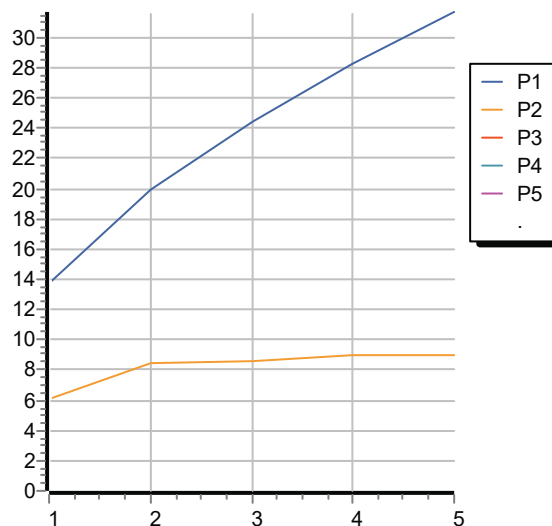

ZXS

ZXS139

Portate / Flowrates (lt/min)

PRESSIONE PRESSURE	1 BAR	2 BAR	3 BAR	4 BAR	5 BAR
P1 BOCCA VASCA WALL SPOUT	13,8	19,9	24,4	28,3	31,7
P2 DOCCETTA HANDSHOWER	6,1	8,5	8,6	9	9
P3					
P4					
P5					

ZXS

ZXS139

Pesi e Misure / Weights and Sizes

Peso (Kg) Weight (lb)	2,70 (Kg)	5,95 (lb)
Volume test (dc3) - (in3)	7,50 (dc3)	457,68 (in3)
h (mm) - (in)	90,00 (mm)	3,54 (in)
L1 (mm) - (in)	250,00 (mm)	9,84 (in)
L2 (mm) - (in)	333,00 (mm)	13,11 (in)