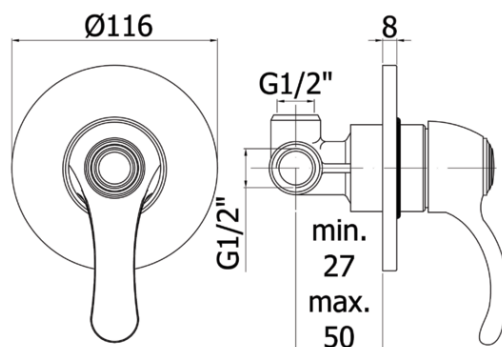

flavia

DESCRIZIONE | DESCRIPTION

- Miscelatore incasso doccia (1 uscita) completo di:
- piastra
- attacchi 1/2"G
- Concealed shower mixer (1 outlet) complete with:
- wall plate
- 1/2"G connections

FINITURE | FINISHES

FA 010

CR- Cromo | Chrome

RAPPORTO PROVA PORTATA | FLOW RATE REPORT

	Uscita outlet	Pressione / Pressure (bar)									
		0,5	1	1,5	2	2,5	3	3,5	4	4,5	5
Portata / Flow rate (l / min)		10,5	14,8	18,2	21	23,6	25,8	27,8	29,6	31,4	33