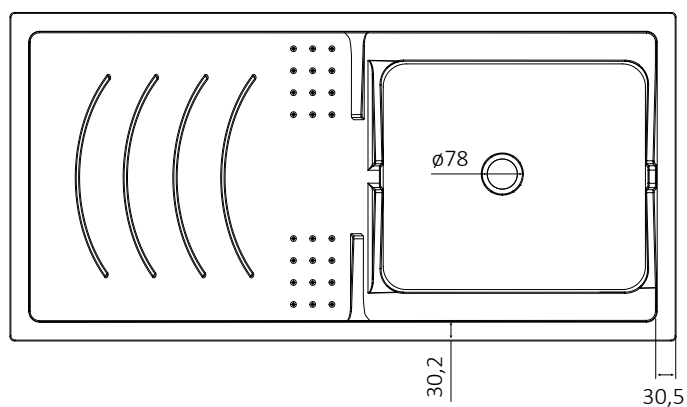

ECO

Mobile in nobilitato idrofugo W100, spessore 18 mm
Sportelli con angoli squadrati
Maniglie e piedini satinati
Vasca in termoformatura
Asse di lavaggio in polipropilene resistente agli acidi
Sifone autopulente completo di piletta e troppopieno
Piedini regolabili in altezza 15 mm
Vasca forabile per installazione rubinetto (rubinetto non incluso)
Scarico sifone a 35÷45 cm da terra

White washtub made of waterproof material W100, thickness 18 mm
Doors with square angles
Glazed door-handles and glazed feet
Thermoforming basin
Washing board made of acid resistant polypropylene
Trap: self-cleaning, equipped with mounted drain and overflow
Height of the feet adjustable 15 mm
Basin perforable to install the faucet (faucet not included)
Siphon outlet 35÷45 cm from the floor

Articoli / Articles

 SX – Mobile coprilavatrice bianco, con vasca a sinistra

 DX – Mobile coprilavatrice bianco, con vasca a destra

Spazio disponibile per lavatrice
Available space for washing machine

Larghezza - *Width*:
61 cm

Profondità - *Depth*:
59 cm

Altezza - *Height*:
85 cm

Vasca in termoformatura 124 x 60 cm – Thermoforming basin 124 x 60 cm

* Articoli disponibili: "2036dx" con vasca a destra e articolo "2036sx" con vasca a sinistra