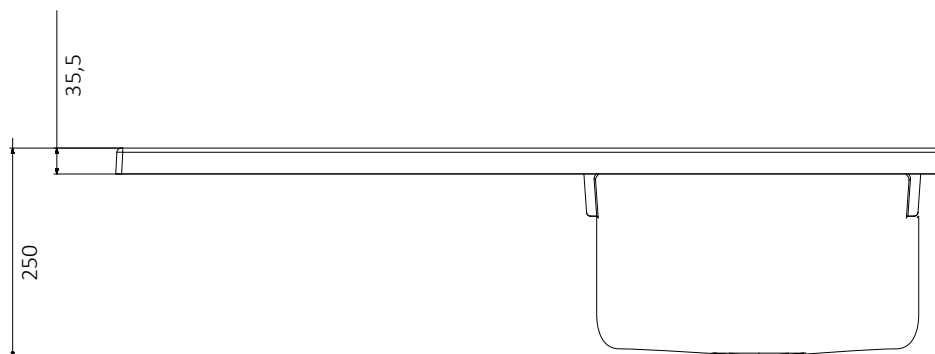

ECO

Mobile in nobilitato idrofugo W100, spessore 18 mm
Sportelli con angoli squadrati
Maniglie e piedini satinati
Vasca in termoformatura
Asse di lavaggio in polipropilene resistente agli acidi
Sifone autopulente completo di piletta e troppopieno
Piedini regolabili in altezza 15 mm
Vasca forabile per installazione rubinetto (rubinetto non incluso)
Scarico sifone a 35÷45 cm da terra

White washtub made of waterproof material W100, thickness 18 mm
Doors with square angles
Glazed door-handles and glazed feet
Thermoforming basin
Washing board made of acid resistant polypropylene
Trap: self-cleaning, equipped with mounted drain and overflow
Height of the feet adjustable 15 mm
Basin perforable to install the faucet (faucet not included)
Siphon outlet 35÷45 cm from the floor

Articoli / Articles

 SX – Mobile coprilavatrice bianco, con vasca a sinistra

 DX – Mobile coprilavatrice bianco, con vasca a destra

Spazio disponibile per lavatrice
Available space for washing machine

Larghezza - *Width*:
61 cm

Profondità - *Depth*:
59 cm

Altezza - *Height*:
85 cm

Vasca in termoformatura 124 x 60 cm – Thermoforming basin 124 x 60 cm

* Articoli disponibili: "2036dx" con vasca a destra e articolo "2036sx" con vasca a sinistra