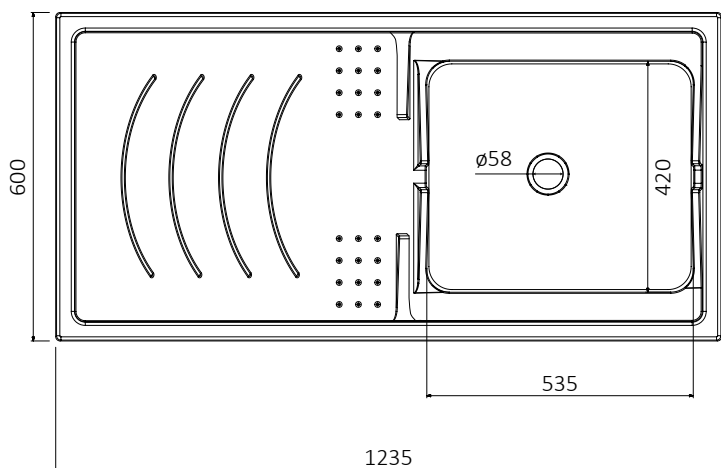

ECO

Mobile in nobilitato idrofugo W100, spessore 18 mm
Sportelli con angoli squadrati
Maniglie e piedini satinati
Vasca in termoformatura
Asse di lavaggio in polipropilene resistente agli acidi
Sifone autopulente completo di piletta e troppopieno
Piedini regolabili in altezza 15 mm
Vasca forabile per installazione rubinetto (rubinetto non incluso)
Scarico sifone a 35÷45 cm da terra

White washtub made of waterproof material W100, thickness 18 mm
Doors with square angles
Glazed door-handles and glazed feet
Thermoforming basin
Washing board made of acid resistant polypropylene
Trap: self-cleaning, equipped with mounted drain and overflow
Height of the feet adjustable 15 mm
Basin perforable to install the faucet (faucet not included)
Siphon outlet 35÷45 cm from the floor

Articoli / Articles

 SX – Mobile coprilavatrice bianco, con vasca a sinistra

 DX – Mobile coprilavatrice bianco, con vasca a destra

Spazio disponibile per lavatrice
Available space for washing machine

Larghezza - *Width*:
61 cm

Profondità - *Depth*:
59 cm

Altezza - *Height*:
85 cm

Vasca in termoformatura 124 x 60 cm – Thermoforming basin 124 x 60 cm

* Articoli disponibili: "2036dx" con vasca a destra e articolo "2036sx" con vasca a sinistra