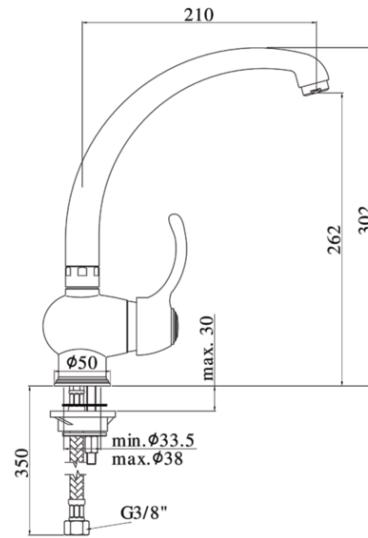

flavia

DESCRIZIONE | DESCRIPTION

- Miscelatore lavello monoforo con canna orientabile completo di:
- aeratore M24x1
- set 2 flessibili inox 3/8"G
- One-hole sink mixer with swivelling spout complete with:
- aerator M24x1
- set of 2 stainless steel hoses 3/8"G

ARTICOLO | ARTICLE

FA 181..

- con canna tubo
- with tube spout

FINITURE | FINISHES

FA 181

CR- Cromo | Chrome

RAPPORTO PROVA PORTATA | FLOW RATE REPORT

		Pressione / Pressure (bar)									
		0,5	1	1.5	2	2.5	3	3.5	4	4.5	5
Portata / Flow rate (l / min)	Uscita outlet	7.41	10.27	12.5	14.42	16.04	17.65	18.98	20.3	21.54	22.67