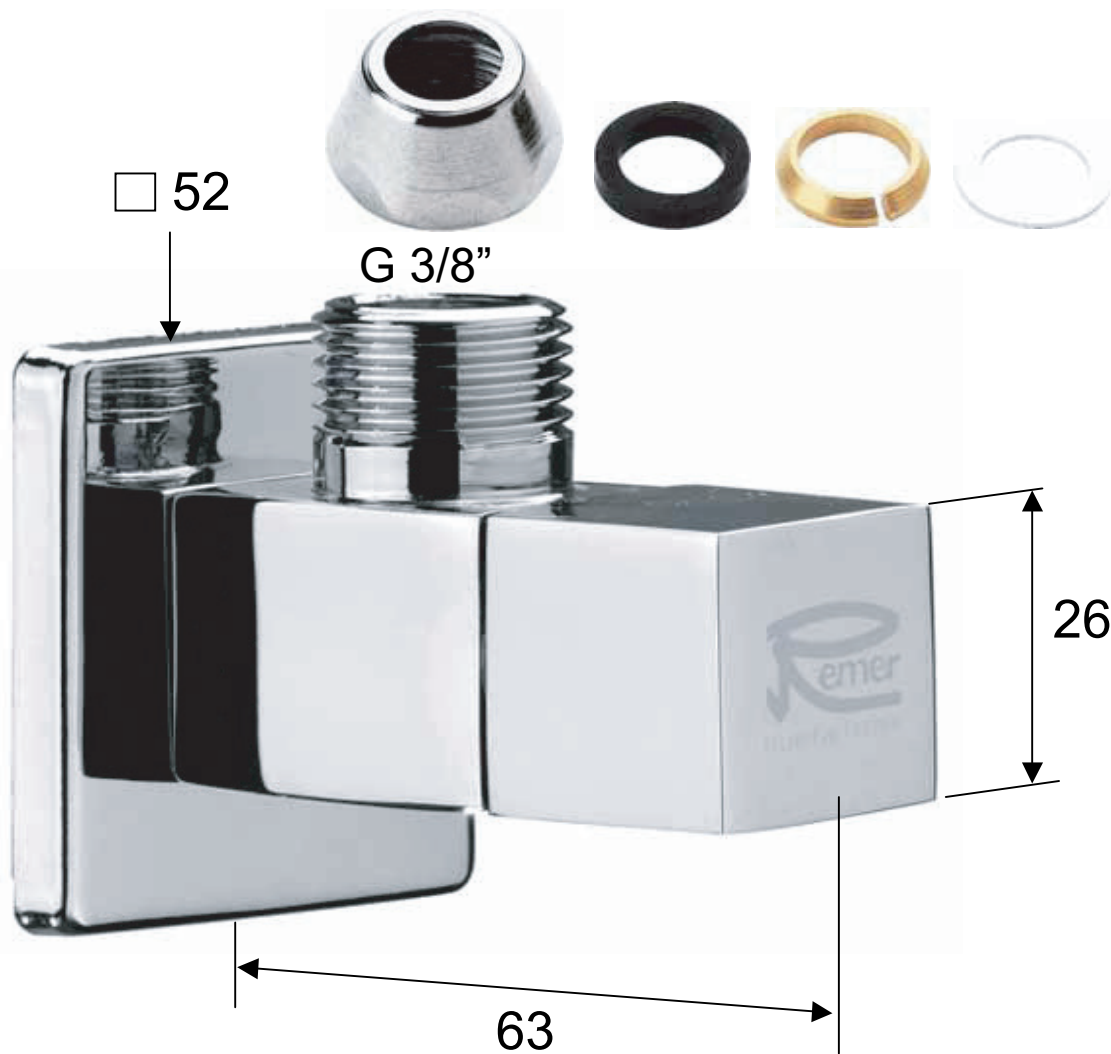

ART. COD.

**128 S 1/2x10**

TUBO Ø10mm  
TUBE Ø10mm

**MATERIALI / MATERIALS**

OTTONE CROMATO / CHROME PLATED BRASS

**CROMATURA / CHROME PLATING**

UNI EN 248