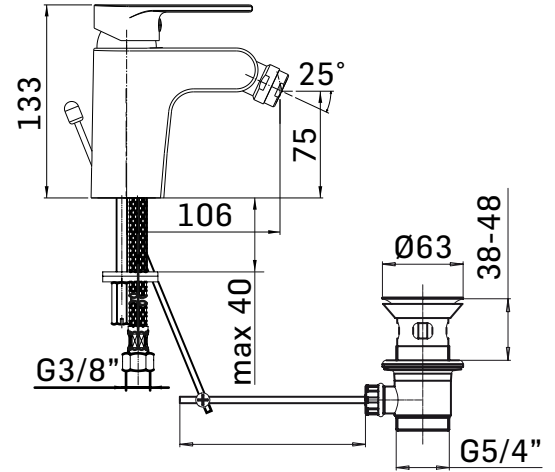

SERIE/RANGE:

ARTICOLO/ITEM: 5661H130L051

DESCRIZIONE PRODOTTO/PRODUCT DESCRIPTION:

Miscelatore monocomando per bidet con scarico da 5/4" e tubetti di alimentazione flessibili //  
Single lever bidet mixer with 5/4" pop-up waste and flexible connection hoses.

DATI COSTRUTTIVI/TECHNICAL INFORMATION:

- sporgenza 105 mm.
  - altezza totale 133 mm.
  - altezza base - aeratore 75 mm.
  - foro di installazione Ø35 mm.
  - tubi alimentazione flessibili G.3/8"
  - scarico da G.5/4"
  - Ricambi: cartuccia a dischi ceramici Ø35 art. 18M
- projection 105 mm.
  - total height 133 mm.
  - height to aerator/spout outlet 75 mm.
  - Ø35 mm. hole diameter
  - G.3/8" flexible connection hoses
  - G.5/4" pop-up waste
  - Spare parts: Ø35 ceramic disc cartridge item 18M

FINITURE/FINISHING

5661H130L051 CROMO/CHROME

CARATTERISTICHE FUNZIONALI/TECHNICAL FEATURES:

Pressione minima di esercizio/Minimum working pressure	0,5 bar
Pressione di esercizio consigliata/Recommended working pressure:	1-5 bar
Temperatura max acqua calda/Maximum temperature	80° C
Temperatura max acqua calda consigliata/Recommended maximum temperature	65° C