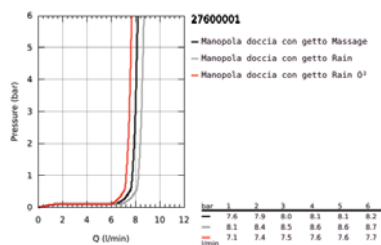

27 600 001 TEMPESTA 100 SET ASTA DOCCIA A 3 GETTI

DESCRIZIONE PRODOTTO

- Colore: cromo
- manopola doccia (art. 28 419)
- asta doccia da 600 mm (27 523 001)
- flessibile Relexaflex da 1750 mm (28 154 002)
- mensola porta oggetti GROHE EasyReach (art. 27 596)
- GROHE Water Saving (portata limitata a 9,5 l/min)
- GROHE DreamSpray per un getto sempre perfetto
- sistema anticalcare SpeedClean
- bordo in silicone antiurto