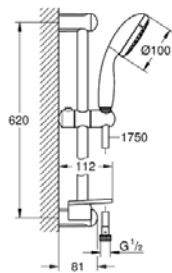

27 600 001 TEMPESTA 100 SET ASTA DOCCIA A 3 GETTI

DESCRIZIONE PRODOTTO

- Colore: cromo
- manopola doccia (art. 28 419)
- asta doccia da 600 mm (27 523 001)
- flessibile Relexaflex da 1750 mm (28 154 002)
- mensola porta oggetti GROHE EasyReach (art. 27 596)
- GROHE Water Saving (portata limitata a 9,5 l/min)
- GROHE DreamSpray per un getto sempre perfetto
- sistema anticalcare SpeedClean
- bordo in silicone antiurto

Pure Freude
an Wasser

27 600 001 **TEMPESTA 100 SET ASTA DOCCIA A 3 GETTI**