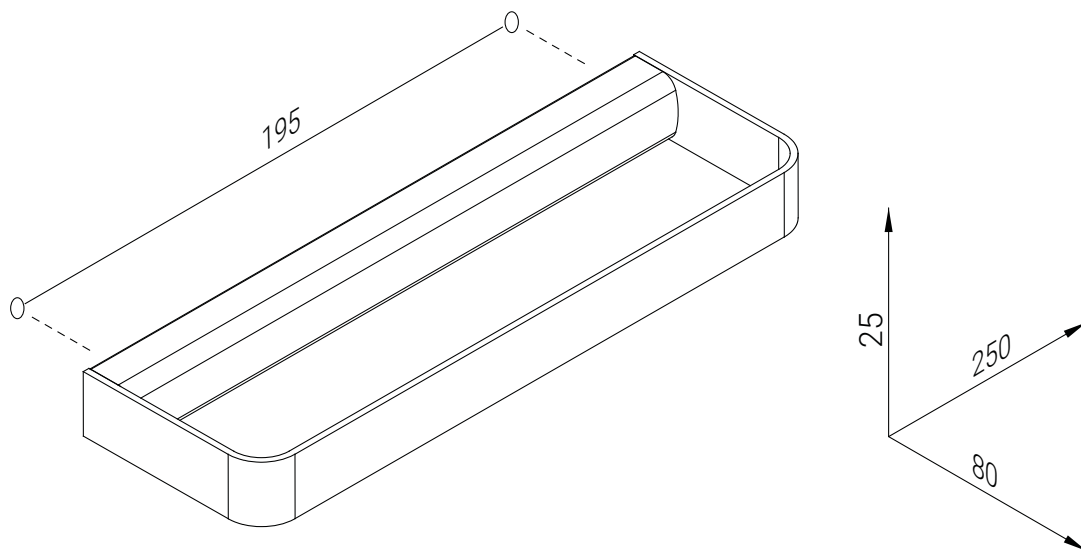

25 BLACK - 105G14001

PORTA ASCIUGAMANI AD ANELLO  
TOWEL RING  
ANNEAU PORTE-SERVIETTES

Codice Dianflex: 122-S2514

Scheda tecnica . *Technical sheet* : Ed. 01 Rev. 01 - 2024/03/05

Unità di misura . *Unit of measure* : mm