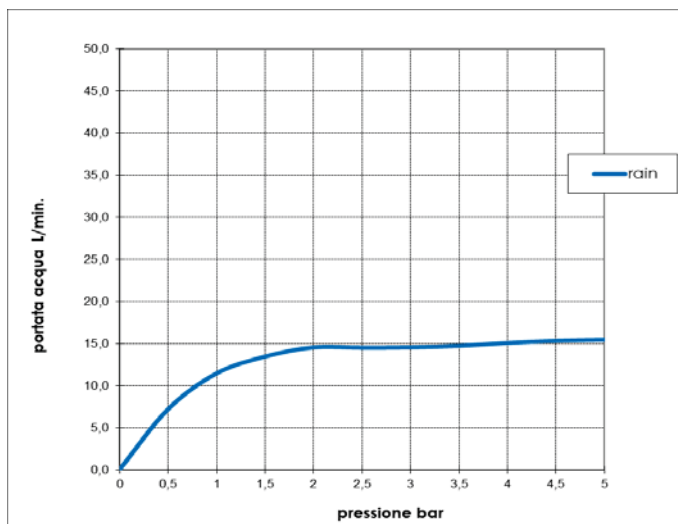

Codice - Code:
H70874H
TETIS 250X250 SHOWER HEAD WITH SHOWER ARM

Descrizione - Description:
Soffione TETIS 250X250 mm in acciaio inox con braccio doccia orizzontale 350 mm 1/2"MM
250X250 mm TETIS stainless steel shower head with horizontal shower arm 350 mm 1/2"MM
TETIS Kopfbrause 250X250 mm aus Edelstahl mit horizontalem 350 mm 1/2" a.G./ a.G. Duscharm
Pomme de douche TETIS 250X250 mm en acier inox avec bras mural 350 mm 1/2"MM horizontal

Tecnologia - Technology:

Rociador TETIS 250X250 mm en acero inoxidable con brazo mural 350 mm 1/2"MM horizontal
Душевая лейка TETIS 250X250 mm из стали inox с держателем 350 mm 1/2"MM горизонтальным

Grafico di portata - Flow rate diagram

	rain
0	0,0
0,5	7,2
1	11,4
1,5	13,4
2	14,5
2,5	14,5
3	14,5
3,5	14,7
4	15,0
4,5	15,3
5	15,4
pressione bar	portata L/min

Caratteristiche idrauliche - Hydraulic features

	Pressione Pressure	Portata Flow rate
min	1 bar	11,5 L/min
max	5 bar	15 L/min
Portata minima consigliata per buon funzionamento Recommended minimum flow-rate for optimal performance		10 L/min