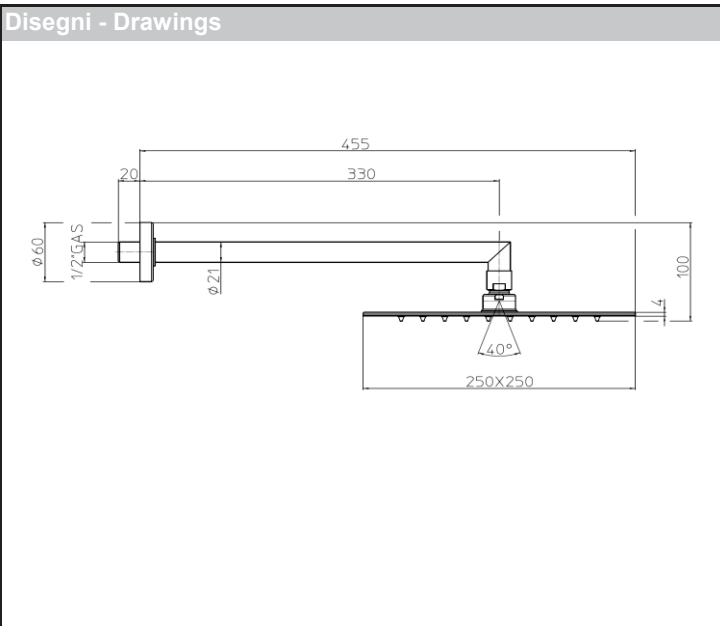

Codice - Code:
H70874H
TETIS 250X250 SHOWER HEAD WITH SHOWER ARM

Descrizione - Description:
Soffione TETIS 250X250 mm in acciaio inox con braccio doccia orizzontale 350 mm 1/2"MM
250X250 mm TETIS stainless steel shower head with horizontal shower arm 350 mm 1/2"MM
TETIS Kopfbrause 250X250 mm aus Edelstahl mit horizontalem 350 mm 1/2" a.G./ a.G. Duscharm
Pomme de douche TETIS 250X250 mm en acier inox avec bras mural 350 mm 1/2"MM horizontal

Tecnologia - Technology:

Rociador TETIS 250X250 mm en acero inoxidable con brazo mural 350 mm 1/2"MM horizontal
Душевая лейка TETIS 250X250 mm из стали inox с держателем 350 mm 1/2"MM горизонтальным

Grafico di portata - Flow rate diagram

	rain
0	0,0
0,5	7,2
1	11,4
1,5	13,4
2	14,5
2,5	14,5
3	14,5
3,5	14,7
4	15,0
4,5	15,3
5	15,4
pressione bar	portata L/min

Caratteristiche idrauliche - Hydraulic features

	Pressione Pressure	Portata Flow rate
min	1 bar	11,5 L/min
max	5 bar	15 L/min
Portata minima consigliata per buon funzionamento Recommended minimum flow-rate for optimal performance		10 L/min

Braccio H70000H: Ottone
Rosone: Ottone
Soffione I00874: Corpo in acciaio inox e diffusore in silicone

Shower arm H70000H : Brass
Wall rosette : Brass
Showerhead I00874 : Stainless steel body and silicone diffuser