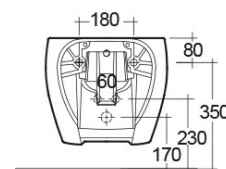

Bidet sospeso serie Cloud.

In porcellana. C/troppo pieno.

Fissaggi inclusi. Confezione scatola.

Colori disponibili:

BA
Bianco alpino

BM
Bianco Opaco

Sottomisure:

182-P312-RBA 560 x 400 mm; kg 23; bianco alpino

182-P312-RBM 560 x 400 mm; kg 23; bianco opaco

*Rubinetto non incluso