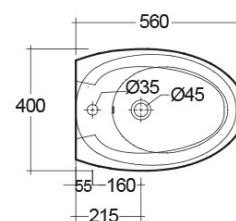

Codice

182-P312

Categoria

1-82 P

Prodotto

Bidet sospeso
Serie Cloud

RAK
CERAMICS

Descrizione del prodotto

Bidet sospeso serie Cloud.

In porcellana. C/troppo pieno.

Fissaggi inclusi. Confezione scatola.

Colori disponibili:

BA
Bianco alpino

BM
Bianco Opaco

Sottomisure:

182-P312-RBA 560 x 400 mm; kg 23; bianco alpino

182-P312-RBM 560 x 400 mm; kg 23; bianco opaco

*Rubinetto non incluso