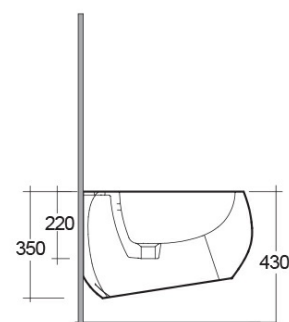

Codice

182-P312

Categoria

1-82 P

Prodotto

Bidet sospeso
Serie Cloud

RAK
CERAMICS

Descrizione del prodotto

Bidet sospeso serie Cloud.

In porcellana. C/troppo pieno.

Fissaggi inclusi. Confezione scatola.

Colori disponibili:

BA
Bianco alpino

BM
Bianco Opaco

Sottomisure:

182-P312-RBA 560 x 400 mm; kg 23; bianco alpino

182-P312-RBM 560 x 400 mm; kg 23; bianco opaco

*Rubinetto non incluso