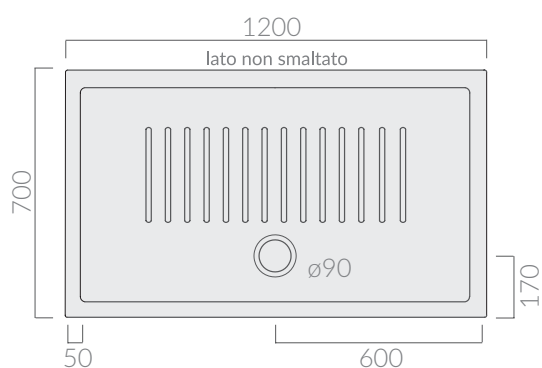

COLORI / COLORS

○ 1211 bianco white

Piatto doccia FLAT 120x70 finitura antiscivolo. Piletta non inclusa.
Antislip finish shower tray Flat 120x70.
Drain not included.

Kg. 32

ATTENZIONE/ ATTENTION

Galassia Srl persegue la filosofia di migliorare i prodotti aggiungendo nuovi materiali, innovazioni progettuali e tecnologie produttive.
L'azienda si riserva di cambiare

specifications/dimension and/or operating characteristics of the products at any time and without giving notice. The ceramic items weight may vary up to 20%.