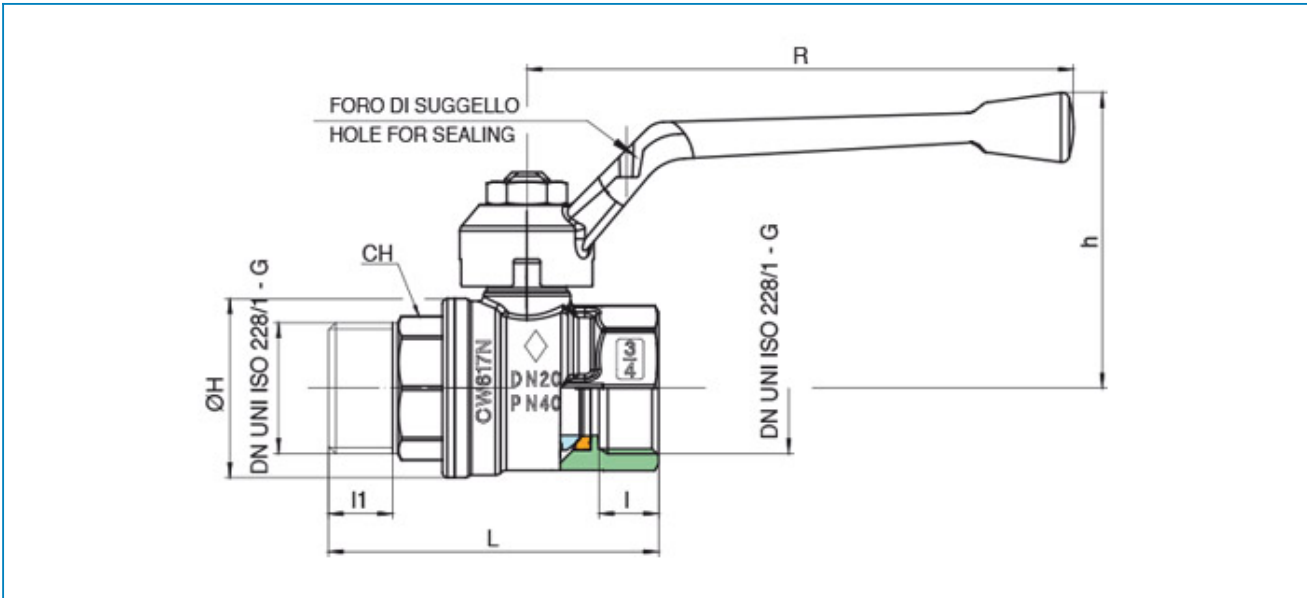

Serie **UNI-SFER**

Articolo **354-R1501**

Valvola a sfera a passaggio totale, filettatura M/F, con leva in alluminio.

MISURA SIZE	DN	BOX	MASTER BOX		I	I1	L	ØH	Ch	R	h	Kv	PN	Kg
1/2"	15	35	70		12	13	59	30	25	95	47,5	16,3	50	0,17
3/4"	20	25	50		12	14	66,5	36	31	110	59,5	29,5	40	0,24
1"	25	15	30		14,5	15	77,7	43,5	38	110	62	43	40	0,38
1"1/4	32	10	20		16	17	91,2	53	48	160	75,5	89	40	0,70
1"1/2	40	6	12		18	18	104,7	65	54	160	81,5	230	40	1,02
2"	50	4	8		19	22	121	80	67	170	99,5	265	40	1,67

Limiti di temperatura: -20°C +130°C - Temperature range: -20°C +160°C.