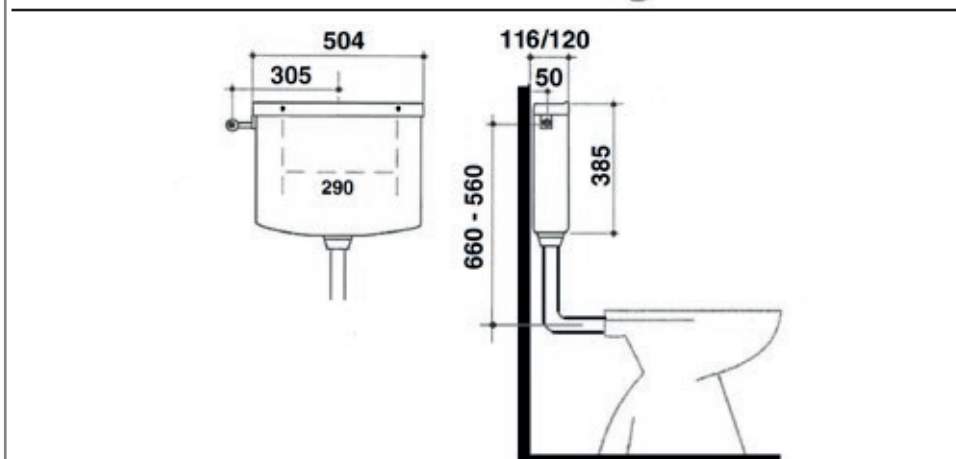

Slim 116

Cassetta esterna a zaino

APPLICAZIONE

- Cassetta di risciacquo per WC a bassa e media posizione. Spessore solo 11,6 cm. Ideale per installazioni in spazi limitati o dove risulta compromesso il posizionamento verticale del sedile del WC.

DOTAZIONE DI SERIE:

- Rubinetto d'arresto
- Kit accessori montaggio a parete
- Tubo di scarico
- Guarnizioni di collegamento

La soluzione

colore
confezioni

Slim 116

RICAMBI

- 301601 Coperchio SLIM 116 con pulsante
- 300508 Pulsante per coperchio SLIM 116
- 301501 Leva
- 300505 Ancorina
- 300802 Rubinetto di alimentazione
- 300386 Galleggiate Norma 3/8
- 300162 Valvola di scarico
- 112153 Guarnizione per valvola
- 300840 Kit accessori Ø 40 mm.- 3/8
- 214031 Kit dadone/guarnizione Ø 40 mm
- 205433 Tubo di scarico L 325 x 50 x 40 Ø
- 115052 Supporto Gall, per allaccio posteriore
- 204140 Morsetto nero ø 55/40 mm per collegamento WC
- 204132 Morsetto nero ø 55/32 mm per collegamento WC

ACCESSORI

- 215313 Tubo di scarico 50x32x1000 mm
- 215363 Tubo di scarico 50x32x600 mm
- 255353 Tubo scomponibile 50x32x980 mm

| | Pz. | L - P - H |
|--|-----|----------------|
| | 1 | 140x450x520 |
| | 6 | 862x477x540 |
| | 70 | 1075x1400x1800 |

| CODICE | DESCRIZIONE |
|--------|------------------------------|
| 332001 | SLIM 116 BIANCA TUBO Ø 40 mm |