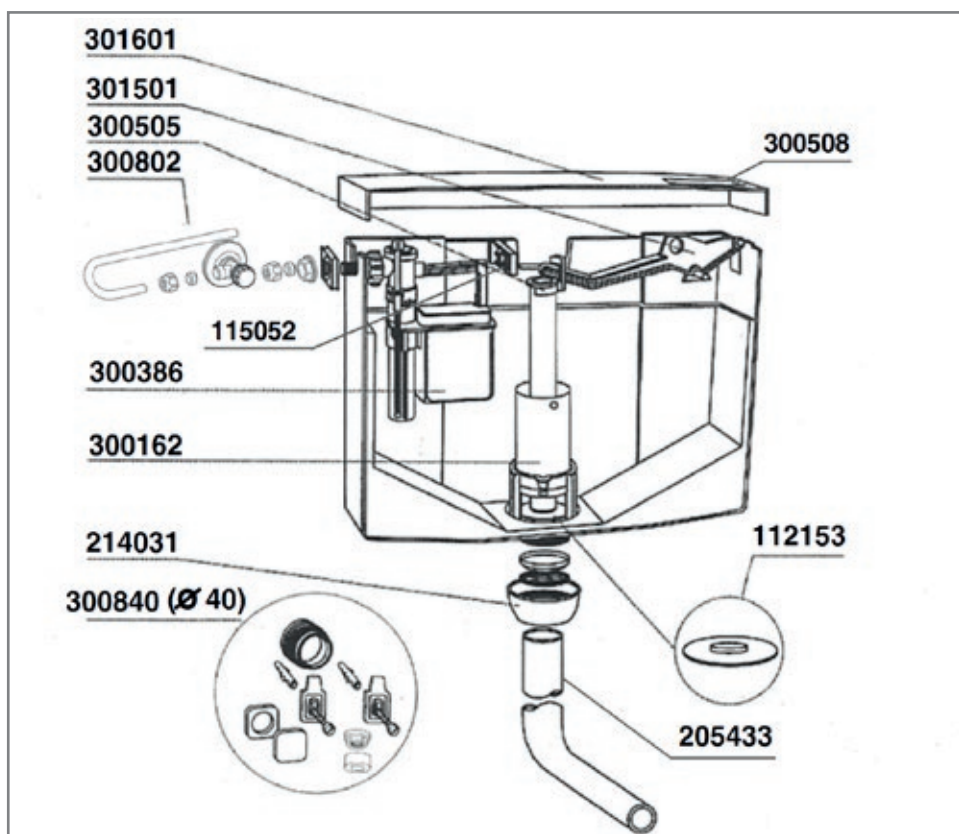

Slim 116

Cassetta esterna a zaino

APPLICAZIONE

- Cassetta di risciacquo per WC a bassa e media posizione. Spessore solo 11,6 cm. Ideale per installazioni in spazi limitati o dove risulta compromesso il posizionamento verticale del sedile del WC.

NOTE TECNICHE:

- Cassetta di risciacquo per installazioni a bassa e media posizione
- Profondità minima del prodotto installato 116 mm
- Capacità 6-9 litri
- Materiale: ABS con trattamento anti-invecchiamento
- Coibentazione anti condensa ed insonorizzante

DOTAZIONE DI SERIE:

- Rubinetto d'arresto
- Kit accessori montaggio a parete
- Tubo di scarico
- Guarnizioni di collegamento

La soluzione

colore
confezioni

Slim 116

RICAMBI

- 301601 Coperchio SLIM 116 con pulsante
- 300508 Pulsante per coperchio SLIM 116
- 301501 Leva
- 300505 Ancorina
- 300802 Rubinetto di alimentazione
- 300386 Galleggiate Norma 3/8
- 300162 Valvola di scarico
- 112153 Guarnizione per valvola
- 300840 Kit accessori Ø 40 mm.- 3/8
- 214031 Kit dadone/guarnizione Ø 40 mm
- 205433 Tubo di scarico L 325 x 50 x 40 Ø
- 115052 Supporto Gall, per allaccio posteriore
- 204140 Morsetto nero ø 55/40 mm per collegamento WC
- 204132 Morsetto nero ø 55/32 mm per collegamento WC

ACCESSORI

- 215313 Tubo di scarico 50x32x1000 mm
- 215363 Tubo di scarico 50x32x600 mm
- 255353 Tubo scomponibile 50x32x980 mm

| | Pz. | L - P - H |
|--|-----|----------------|
| | 1 | 140x450x520 |
| | 6 | 862x477x540 |
| | 70 | 1075x1400x1800 |