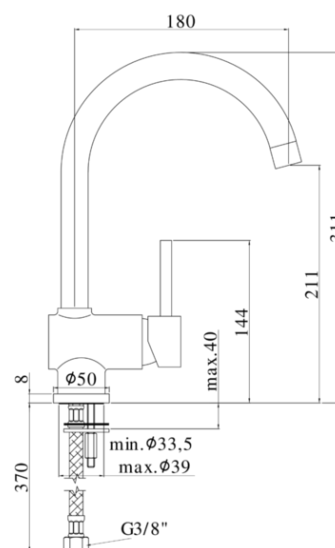

COLLEZIONE | COLLECTIONS

Codice Dianflex: 274-K060

stick

**DESCRIZIONE | DESCRIPTION**

- Miscelatore lavello monoforo completo di:
- aeratore M22x1F
- set 2 flessibili inox 3/8"G

- One-hole sink mixer complete with:
- aerator M22x1F
- set of 2 stainless steel hoses 3/8"G

ARTICOLO | ARTICLE**SK 180..**

- con canna orientabile
- with swivelling spout

RAPPORTO PROVA PORTATA | FLOW RATE REPORT

	Uscita outlet	Pressione / Pressure (bar)									
		0,5	1	1.5	2	2.5	3	3.5	4	4.5	5
Portata / Flow rate (l / min)		5.61	7.78	9.47	10.88	12.1	13.5	14.59	15.45	16.55	17.06