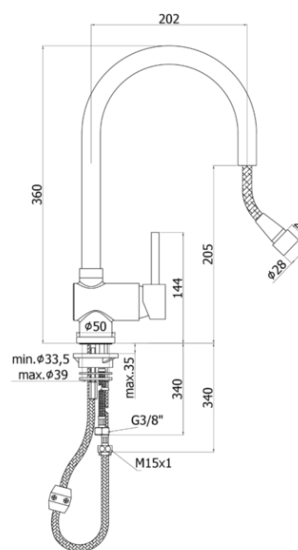

stick

DESCRIZIONE | DESCRIPTION

- Miscelatore lavello monoforo con canna orientabile completo di:
- set 2 flessibili inox 3/8"G
- 1 flessibile inox M15x1
- 1 flessibile nylon 1/2"G x M15x1 L.1500mm con peso ecologico
- One-hole sink mixer with swivelling spout complete with:
- set of 2 stainless steel hoses 3/8"G
- 1 stainless steel hose M15x1
- 1/2"-M15x1 / L.1500mm nylon hose with ecological weight

ARTICOLO | ARTICLE

SK 185..

- con doccia estraibile (monogetto) in metallo
- with (single spray) metal pull out hand-shower

RAPPORTO PROVA PORTATA | FLOW RATE REPORT

	Uscita outlet	Pressione / Pressure (bar)									
		0,5	1	1.5	2	2.5	3	3.5	4	4.5	5
Portata / Flow rate (l / min)		4.48	6.32	7.87	9.14	10.24	11.25	12.17	13.09	13.87	14.67

DOCUMENTI TECNICI | TECHNICAL DOCUMENTS

DIAGRAMMA
PORTATA 1ISTRUZIONI
INSTALLAZIONEESPLOSO
RICAMBI
SK 185