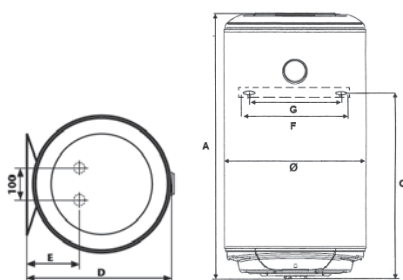

Modelli accumulo	Codice	Capacità l	Tipo di installazione	Potenza W	Dimensioni mm altezza / lunghezza x Ø	Peso netto kg	Profilo di carico	Euro Prezzo base (iva esclusa)
V580 TD	A7110912 401-KK080VT-05D	80	Termoelettrico att dx vert	1.500	854x433	26	L	
V580 TS	A7110913 401-KK080VT-05S	80	Termoelettrico att sx vert	1.500	854x433	26	L	

Disegni tecnici dimensionali

Accumulo

verticale 30-50-80-100 litri

Modelli	Capacità	A/H	Ø	B	C	D	E	F	G
V 580 TD	80	854	433	-	585	451	165	100/320	240/272
V 580 TS	80	854	433	-	585	451	165	100/320	240/272

dimensioni in mm