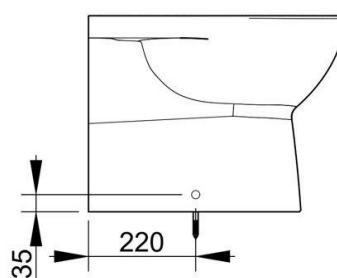

Cod. D523501

Bianco

DOP-No 14528

Bidet per installazione a filo parete; completo di fissaggi. Viene fornito con foro rubinetteria e foro troppo pieno. Va completato con miscelatore monoforo e set di scarico.

Larghezza (mm)	360
Profondità (mm)	530
Altezza (mm)	400
Peso (Kg)	20,2
Troppopieno	Sì
Fori Rubinetteria	monoforo
Installazione	filo parete