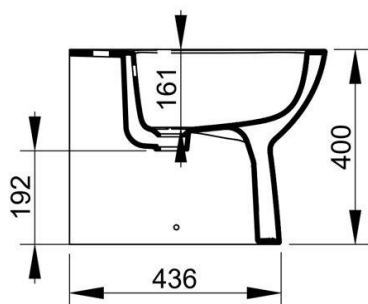

Cod. D523501

Bianco

DOP-No 14528

Bidet per installazione a filo parete; completo di fissaggi. Viene fornito con foro rubinetteria e foro troppo pieno. Va completato con miscelatore monoforo e set di scarico.

Larghezza (mm)	360
Profondità (mm)	530
Altezza (mm)	400
Peso (Kg)	20,2
Troppopieno	Sì
Fori Rubinetteria	monoforo
Installazione	filo parete