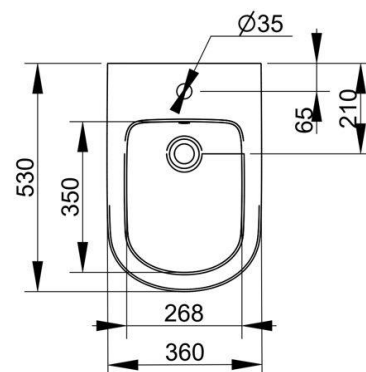

Cod. D523501

Bianco

DOP-No 14528

Bidet per installazione a filo parete; completo di fissaggi. Viene fornito con foro rubinetteria e foro troppo pieno. Va completato con miscelatore monoforo e set di scarico.

Larghezza (mm)	360
Profondità (mm)	530
Altezza (mm)	400
Peso (Kg)	20,2
Troppopieno	Sì
Fori Rubinetteria	monoforo
Installazione	filo parete