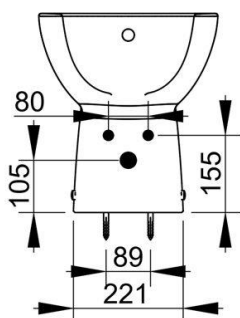

Cod. D523501

Bianco

DOP-No 14528

Bidet per installazione a filo parete; completo di fissaggi. Viene fornito con foro rubinetteria e foro troppo pieno. Va completato con miscelatore monoforo e set di scarico.

Larghezza (mm)	360
Profondità (mm)	530
Altezza (mm)	400
Peso (Kg)	20,2
Troppopieno	Sì
Fori Rubinetteria	monoforo
Installazione	filo parete