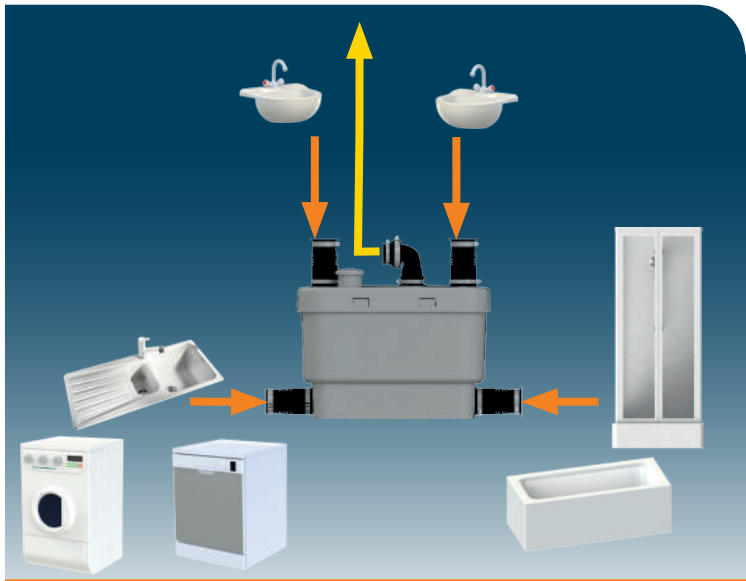

DIANFLEX

CODICE 178-SDS
POMPA PER ACQUE CHIARE
SANISPEED PLUS +

SPEED
1765/04.17

SFA

SANISPEED®

- | | | |
|--|--|---|
| FR NOTICE D'INSTALLATION | SE INSTALLATIONSANVISNING | RO MANUAL DE INSTALARE |
| UK INSTALLATION INSTRUCTIONS | DK INSTALLATIONSVEJLEDNING | CZ NÁVOD K INSTALACI A POUŽÍVÁNÍ |
| DE INSTALLATIONSHINWEISE | NO INSTALLASJONSANVISING | TR KURULUM KILAVUZU |
| IT ISTRUZIONI PER L'INSTALLAZIONE | FI ASENNUSOHJEET | CN 用户应保留安装指南以备用 |
| ES MANUAL DE INSTALACIÓN | HU FELSZERELÉSI ÉS KEZELÉSI ÚTMUTATÓ | KR 설치내용서 |
| BR PT MANUAL DE INSTALAÇÃO | PL INSTRUKCJA INSTALACJI | HR UPUTA ZA INSTALACIJU |
| NL INSTALLATIE VOORSCHRIFTEN | RU ИНСТРУКЦИЯ ПО МОНТАЖУ И ЭКСПЛУАТАЦИИ | AR بي كرتللا قيرط |

CE

4

5

6

7

8

15 cm mini

SANISPEED UP