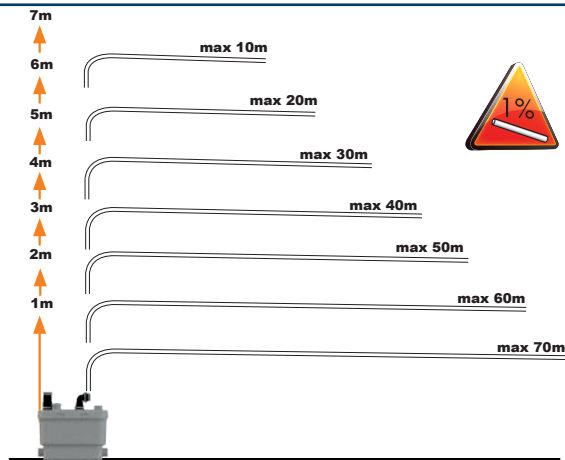

DIANFLEX

CODICE 178-SDS
POMPA PER ACQUE CHIARE
SANISPEED PLUS +

SPEED
1765/04.17

SFA

SANISPEED®

- | | | |
|--|--|---|
| FR NOTICE D'INSTALLATION | SE INSTALLATIONSANVISNING | RO MANUAL DE INSTALARE |
| UK INSTALLATION INSTRUCTIONS | DK INSTALLATIONSVEJLEDNING | CZ NÁVOD K INSTALACI A POUŽÍVÁNÍ |
| DE INSTALLATIONSHINWEISE | NO INSTALLASJONSANVISING | TR KURULUM KILAVUZU |
| IT ISTRUZIONI PER L'INSTALLAZIONE | FI ASENNUSOHJEET | CN 用户应保留安装指南以备用 |
| ES MANUAL DE INSTALACIÓN | HU FELSZERELÉSI ÉS KEZELÉSI ÚTMUTATÓ | KR 설치내용서 |
| BR PT MANUAL DE INSTALAÇÃO | PL INSTRUKCJA INSTALACJI | HR UPUTA ZA INSTALACIJU |
| NL INSTALLATIE VOORSCHRIFTEN | RU ИНСТРУКЦИЯ ПО МОНТАЖУ И ЭКСПЛУАТАЦИИ | AR بي كرتللا قيرط |

CE

4

5

6

7

8

15 cm mini

SANISPEED UP