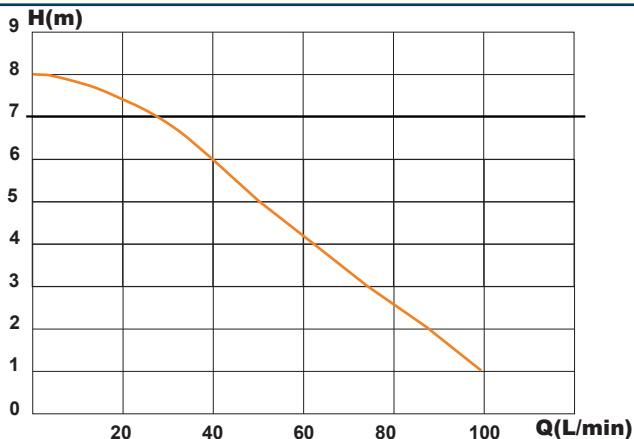

CE

4

5

6

7

8

15 cm mini

SANISPEED UP