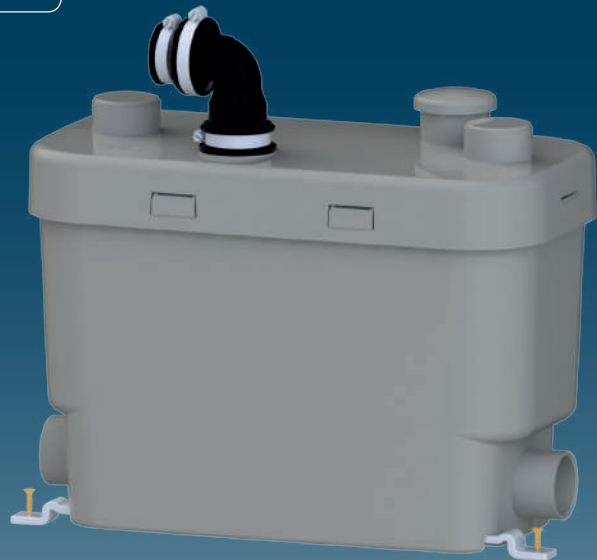

DIANFLEX

CODICE 178-SDS
POMPA PER ACQUE CHIARE
SANISPEED PLUS +

SPEED
1765/04.17

SFA

SANISPEED®

- | | | |
|--|--|---|
| FR NOTICE D'INSTALLATION | SE INSTALLATIONSANVISNING | RO MANUAL DE INSTALARE |
| UK INSTALLATION INSTRUCTIONS | DK INSTALLATIONSVEJLEDNING | CZ NÁVOD K INSTALACI A POUŽÍVÁNÍ |
| DE INSTALLATIONSHINWEISE | NO INSTALLASJONSANVISING | TR KURULUM KILAVUZU |
| IT ISTRUZIONI PER L'INSTALLAZIONE | FI ASENNUSOHJEET | CN 用户应保留安装指南以备用 |
| ES MANUAL DE INSTALACIÓN | HU FELSZERELÉSI ÉS KEZELÉSI ÚTMUTATÓ | KR 설치내용서 |
| BR PT MANUAL DE INSTALAÇÃO | PL INSTRUKCJA INSTALACJI | HR UPUTA ZA INSTALACIJU |
| NL INSTALLATIE VOORSCHRIFTEN | RU ИНСТРУКЦИЯ ПО МОНТАЖУ И ЭКСПЛУАТАЦИИ | AR بي كرتللا قيرط |

CE

4

5

6

7

8

15 cm mini

SANISPEED UP

V45
EN 12050-2
T°max: 75°C (5 min/h)
220-240V 50-60Hz
400W 2.0A IP44
6,4Kg

FRANCE

**SOCIÉTÉ FRANÇAISE
D'ASSAINISSEMENT**
41 bis avenue Bosquet - 75007 Paris
Tél. +33 1 44 82 39 00
Fax +33 1 44 82 39 01

UNITED KINGDOM