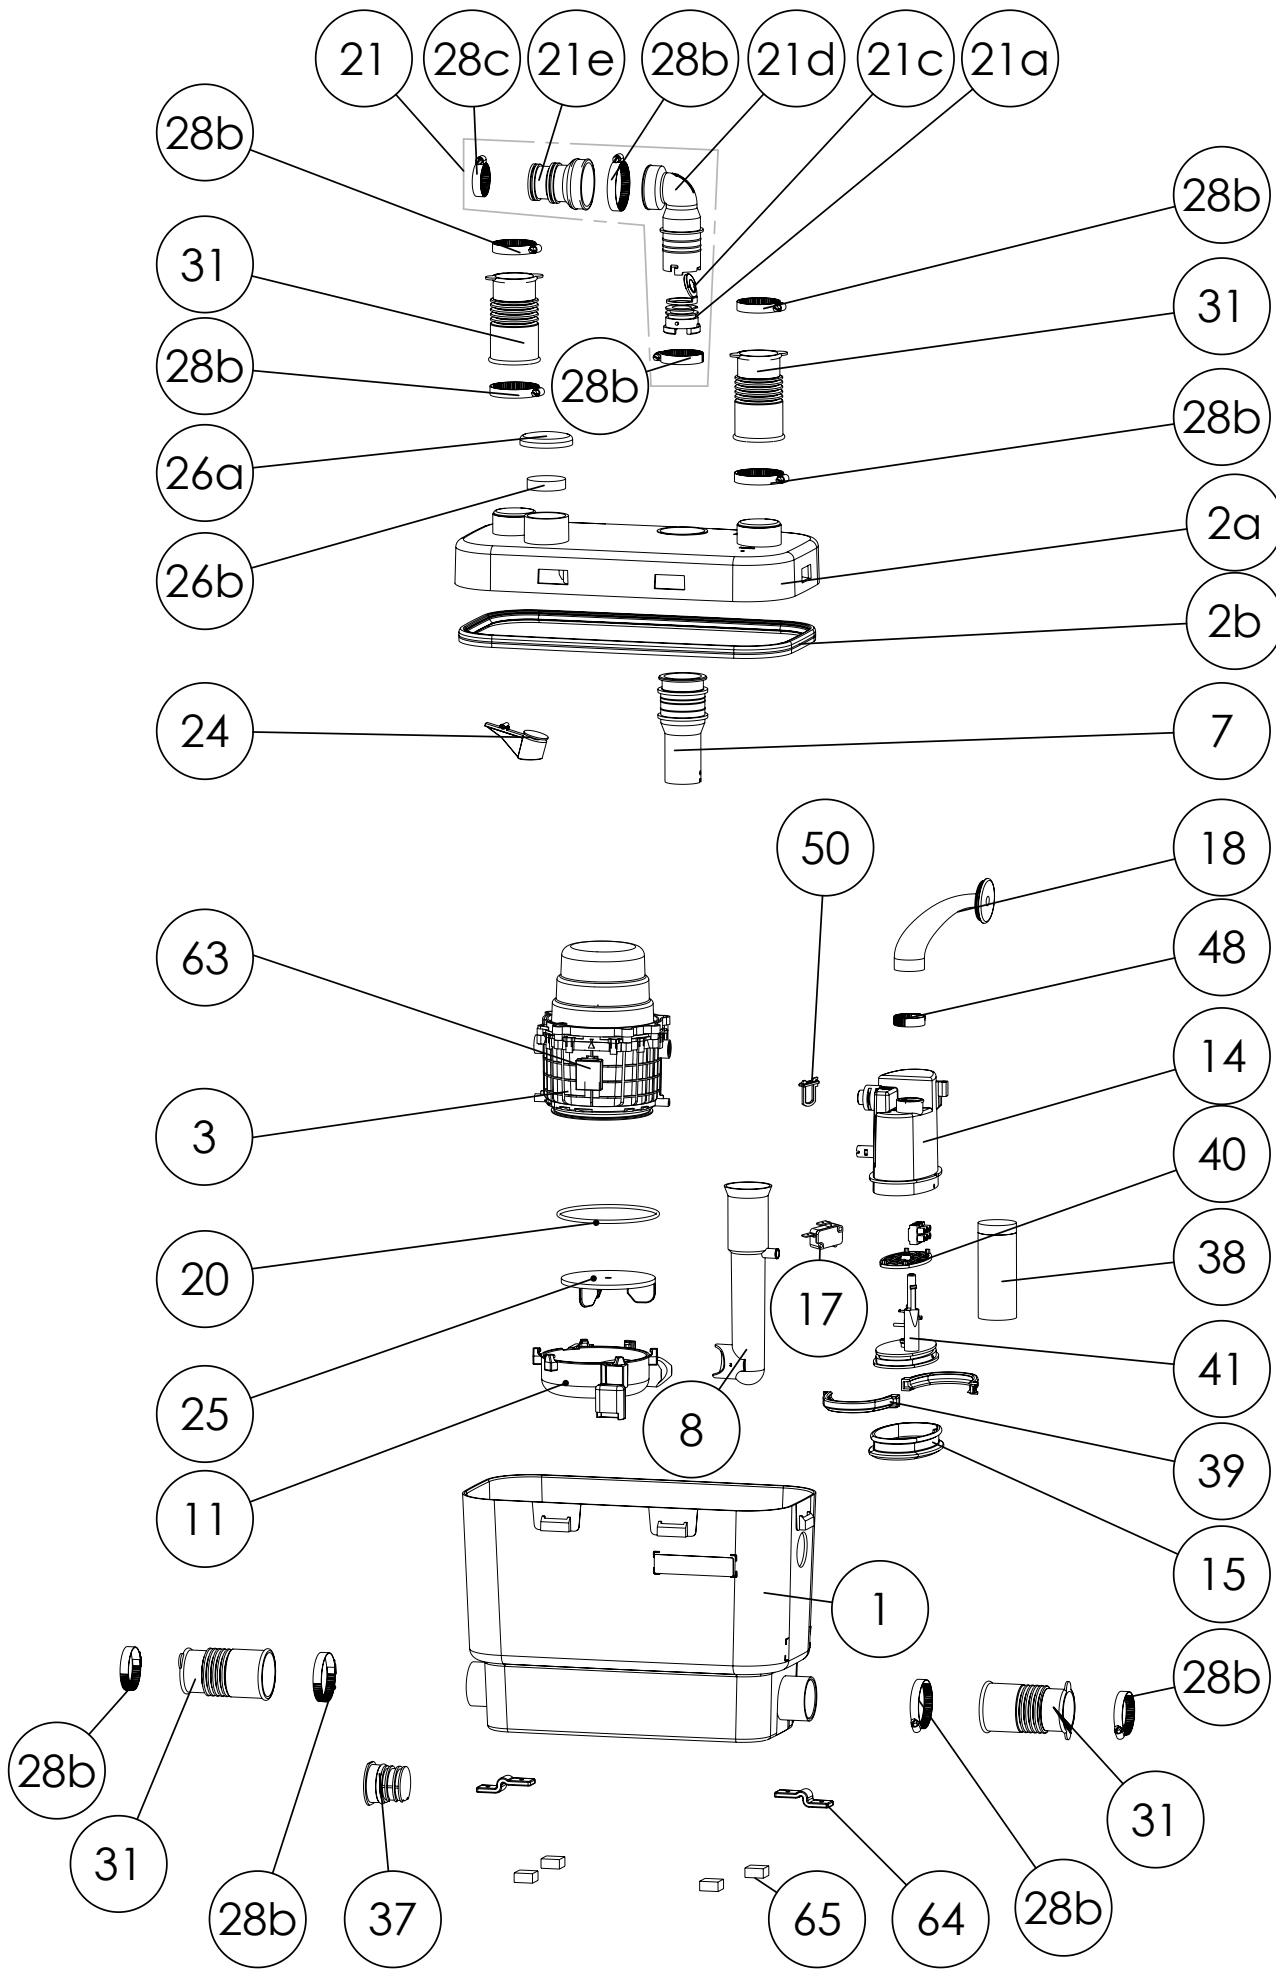

DIANFLEX

CODICE 178-SDS
POMPA PER ACQUE CHIARE
SANISPEED PLUS +

SPEED
1765/04.17

SFA

SANISPEED®

- | | | |
|--|--|---|
| FR NOTICE D'INSTALLATION | SE INSTALLATIONSANVISNING | RO MANUAL DE INSTALARE |
| UK INSTALLATION INSTRUCTIONS | DK INSTALLATIONSVEJLEDNING | CZ NÁVOD K INSTALACI A POUŽÍVÁNÍ |
| DE INSTALLATIONSHINWEISE | NO INSTALLASJONSANVISING | TR KURULUM KILAVUZU |
| IT ISTRUZIONI PER L'INSTALLAZIONE | FI ASENNUSOHJEET | CN 用户应保留安装指南以备用 |
| ES MANUAL DE INSTALACIÓN | HU FELSZERELÉSI ÉS KEZELÉSI ÚTMUTATÓ | KR 설치내용서 |
| BR PT MANUAL DE INSTALAÇÃO | PL INSTRUKCJA INSTALACJI | HR UPUTA ZA INSTALACIJU |
| NL INSTALLATIE VOORSCHRIFTEN | RU ИНСТРУКЦИЯ ПО МОНТАЖУ И ЭКСПЛУАТАЦИИ | AR بي كرتللا قيرط |

CE

4

5

6

7

8

15 cm mini

SANISPEED UP