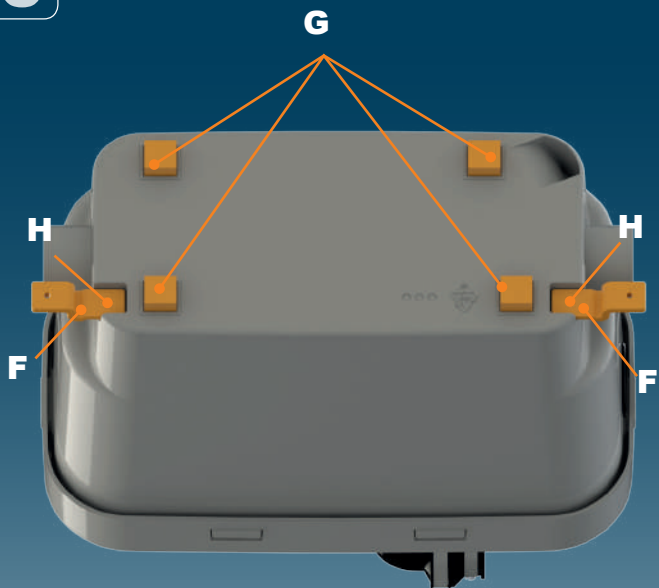

DIANFLEX

CODICE 178-SDS
POMPA PER ACQUE CHIARE
SANISPEED PLUS +

SPEED
1765/04.17

SFA

SANISPEED®

- | | | |
|--|--|---|
| FR NOTICE D'INSTALLATION | SE INSTALLATIONSANVISNING | RO MANUAL DE INSTALARE |
| UK INSTALLATION INSTRUCTIONS | DK INSTALLATIONSVEJLEDNING | CZ NÁVOD K INSTALACI A POUŽÍVÁNÍ |
| DE INSTALLATIONSHINWEISE | NO INSTALLASJONSANVISING | TR KURULUM KILAVUZU |
| IT ISTRUZIONI PER L'INSTALLAZIONE | FI ASENNUSOHJEET | CN 用户应保留安装指南以备用 |
| ES MANUAL DE INSTALACIÓN | HU FELSZERELÉSI ÉS KEZELÉSI ÚTMUTATÓ | KR 설치내용서 |
| BR PT MANUAL DE INSTALAÇÃO | PL INSTRUKCJA INSTALACJI | HR UPUTA ZA INSTALACIJU |
| NL INSTALLATIE VOORSCHRIFTEN | RU ИНСТРУКЦИЯ ПО МОНТАЖУ И ЭКСПЛУАТАЦИИ | AR بي كرتللا قيرط |

CE

4

5

6

7

8

15 cm mini

SANISPEED UP