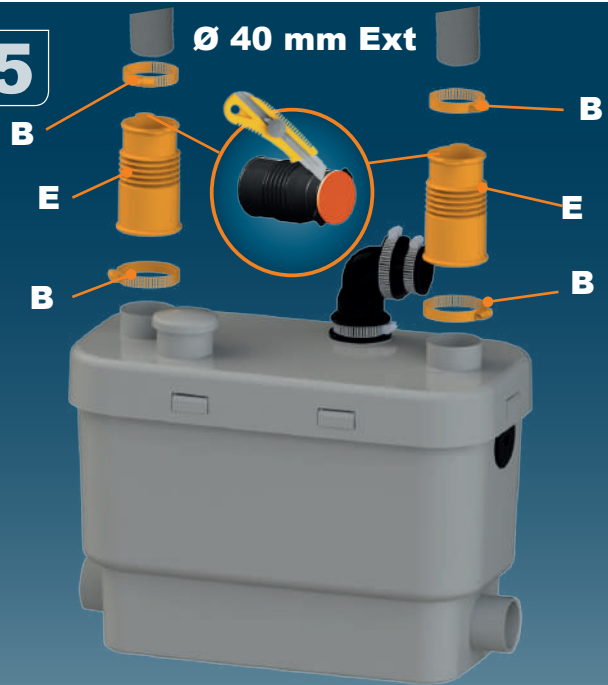

DIANFLEX

CODICE 178-SDS
POMPA PER ACQUE CHIARE
SANISPEED PLUS +

SPEED
1765/04.17

SFA

SANISPEED®

- | | | |
|--|--|---|
| FR NOTICE D'INSTALLATION | SE INSTALLATIONSANVISNING | RO MANUAL DE INSTALARE |
| UK INSTALLATION INSTRUCTIONS | DK INSTALLATIONSVEJLEDNING | CZ NÁVOD K INSTALACI A POUŽÍVÁNÍ |
| DE INSTALLATIONSHINWEISE | NO INSTALLASJONSANVISING | TR KURULUM KILAVUZU |
| IT ISTRUZIONI PER L'INSTALLAZIONE | FI ASENNUSOHJEET | CN 用户应保留安装指南以备用 |
| ES MANUAL DE INSTALACIÓN | HU FELSZERELÉSI ÉS KEZELÉSI ÚTMUTATÓ | KR 설치내용서 |
| BR PT MANUAL DE INSTALAÇÃO | PL INSTRUKCJA INSTALACJI | HR UPUTA ZA INSTALACIJU |
| NL INSTALLATIE VOORSCHRIFTEN | RU ИНСТРУКЦИЯ ПО МОНТАЖУ И ЭКСПЛУАТАЦИИ | AR بي كرتللا قيرط |

CE

4

5

6

7

8

15 cm mini

SANISPEED UP