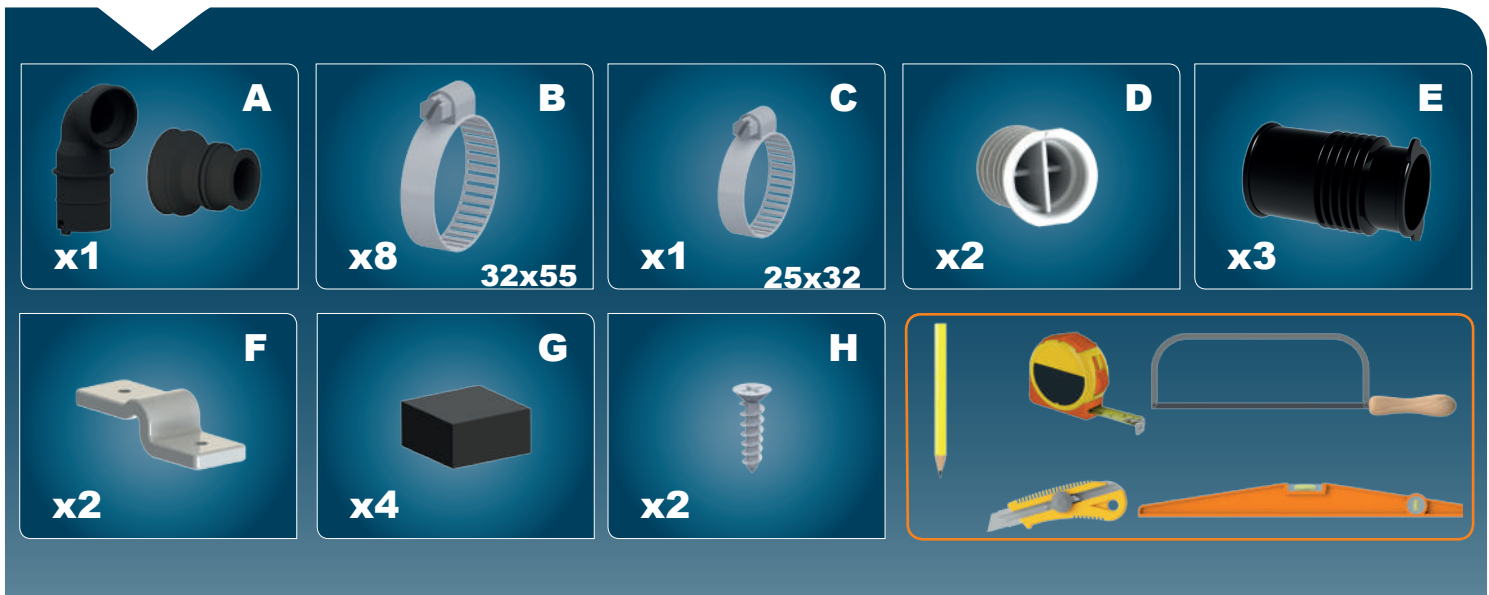

DIANFLEX

CODICE 178-SDS
POMPA PER ACQUE CHIARE
SANISPEED PLUS +

SPEED
1765/04.17

SFA

SANISPEED®

- | | | |
|--|--|---|
| FR NOTICE D'INSTALLATION | SE INSTALLATIONSANVISNING | RO MANUAL DE INSTALARE |
| UK INSTALLATION INSTRUCTIONS | DK INSTALLATIONSVEJLEDNING | CZ NÁVOD K INSTALACI A POUŽÍVÁNÍ |
| DE INSTALLATIONSHINWEISE | NO INSTALLASJONSANVISING | TR KURULUM KILAVUZU |
| IT ISTRUZIONI PER L'INSTALLAZIONE | FI ASENNUSOHJEET | CN 用户应保留安装指南以备用 |
| ES MANUAL DE INSTALACIÓN | HU FELSZERELÉSI ÉS KEZELÉSI ÚTMUTATÓ | KR 설치내용서 |
| BR PT MANUAL DE INSTALAÇÃO | PL INSTRUKCJA INSTALACJI | HR UPUTA ZA INSTALACIJU |
| NL INSTALLATIE VOORSCHRIFTEN | RU ИНСТРУКЦИЯ ПО МОНТАЖУ И ЭКСПЛУАТАЦИИ | AR بي كرتللا قيرط |

CE

4

5

6

7

8

15 cm mini

SANISPEED UP