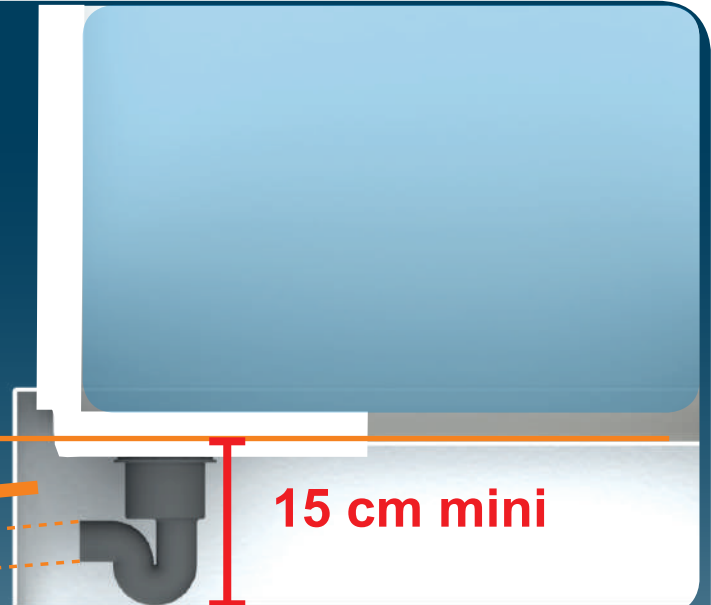

CE

4

5

6

7

8

15 cm mini

SANISPEED UP