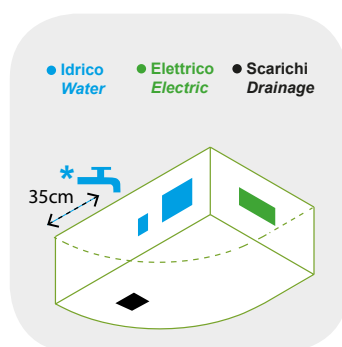

Codice 101-76161

Categoria 1-01

Prodotto

VASCA CON IDROMASSAGGIO ANGOLARE
MODELLO ZAIRA CROMOTERAPIA C/PANNELLO

DESCRIZIONE DEL PRODOTTO

Vasca idromassaggio Zaira cromoterapia in materiale acrilico, 6 getti e 8 fori soffio aria. Distanza centro foro scarico 35 cm. Sistema illuminazione con led multicolore. Dimensioni: cm 160 x 90.

ATTENZIONE! NON IDONEA PER RUBINETTERIA SU BORDO VASCA

101-76161-DX versione destra

101-76161-SX versione sinistra

Predisposizioni versione DX
Predispositions version R

* punto consigliato per la rubinetteria a muro
Suggested point for wall taps

Predisposizioni versione SX
Predispositions version L

* punto consigliato per la rubinetteria a muro
Suggested point for wall taps