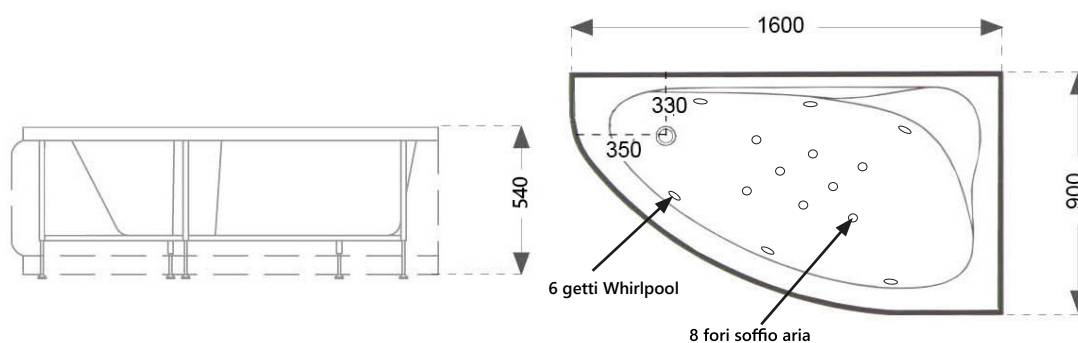

Codice 101-76161

Categoria 1-01

Prodotto

VASCA CON IDROMASSAGGIO ANGOLARE
MODELLO ZAIRA CROMOTERAPIA C/PANNELLO

DESCRIZIONE DEL PRODOTTO

Vasca idromassaggio Zaira cromoterapia in materiale acrilico, 6 getti e 8 fori soffio aria. Distanza centro foro scarico 35 cm. Sistema illuminazione con led multicolore. Dimensioni: cm 160 x 90.

ATTENZIONE! NON IDONEA PER RUBINETTERIA SU BORDO VASCA

101-76161-DX versione destra

101-76161-SX versione sinistra

Predisposizioni versione DX
Predispositions version R

* punto consigliato per la rubinetteria a muro
Suggested point for wall taps

Predisposizioni versione SX
Predispositions version L

* punto consigliato per la rubinetteria a muro
Suggested point for wall taps