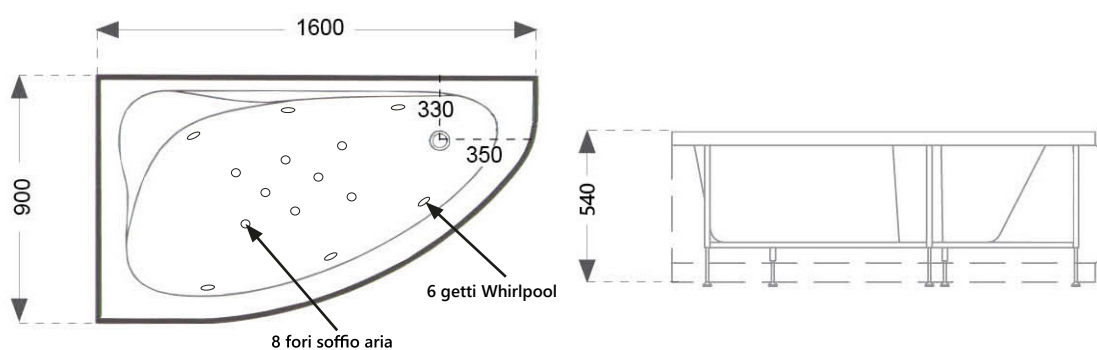

Codice 101-76161

Categoria 1-01

Prodotto

VASCA CON IDROMASSAGGIO ANGOLARE
MODELLO ZAIRA CROMOTERAPIA C/PANNELLO

DESCRIZIONE DEL PRODOTTO

Vasca idromassaggio Zaira cromoterapia in materiale acrilico, 6 getti e 8 fori soffio aria. Distanza centro foro scarico 35 cm. Sistema illuminazione con led multicolore. Dimensioni: cm 160 x 90.

ATTENZIONE! NON IDONEA PER RUBINETTERIA SU BORDO VASCA

101-76161-DX versione destra

101-76161-SX versione sinistra

Predisposizioni versione DX
Predispositions version R

* punto consigliato per la rubinetteria a muro
Suggested point for wall taps

Predisposizioni versione SX
Predispositions version L

* punto consigliato per la rubinetteria a muro
Suggested point for wall taps