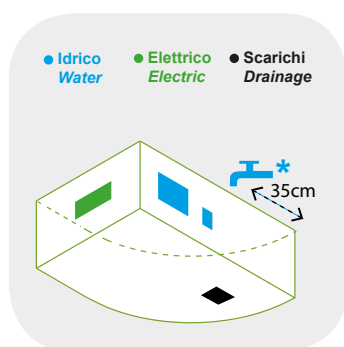

Codice 101-76161

Categoria 1-01

Prodotto

VASCA CON IDROMASSAGGIO ANGOLARE
MODELLO ZAIRA CROMOTERAPIA C/PANNELLO

DESCRIZIONE DEL PRODOTTO

Vasca idromassaggio Zaira cromoterapia in materiale acrilico, 6 getti e 8 fori soffio aria. Distanza centro foro scarico 35 cm. Sistema illuminazione con led multicolore. Dimensioni: cm 160 x 90.

ATTENZIONE! NON IDONEA PER RUBINETTERIA SU BORDO VASCA

101-76161-DX versione destra

101-76161-SX versione sinistra

Predisposizioni versione DX
Predispositions version R

* punto consigliato per la rubinetteria a muro
Suggested point for wall taps

Predisposizioni versione SX
Predispositions version L

* punto consigliato per la rubinetteria a muro
Suggested point for wall taps