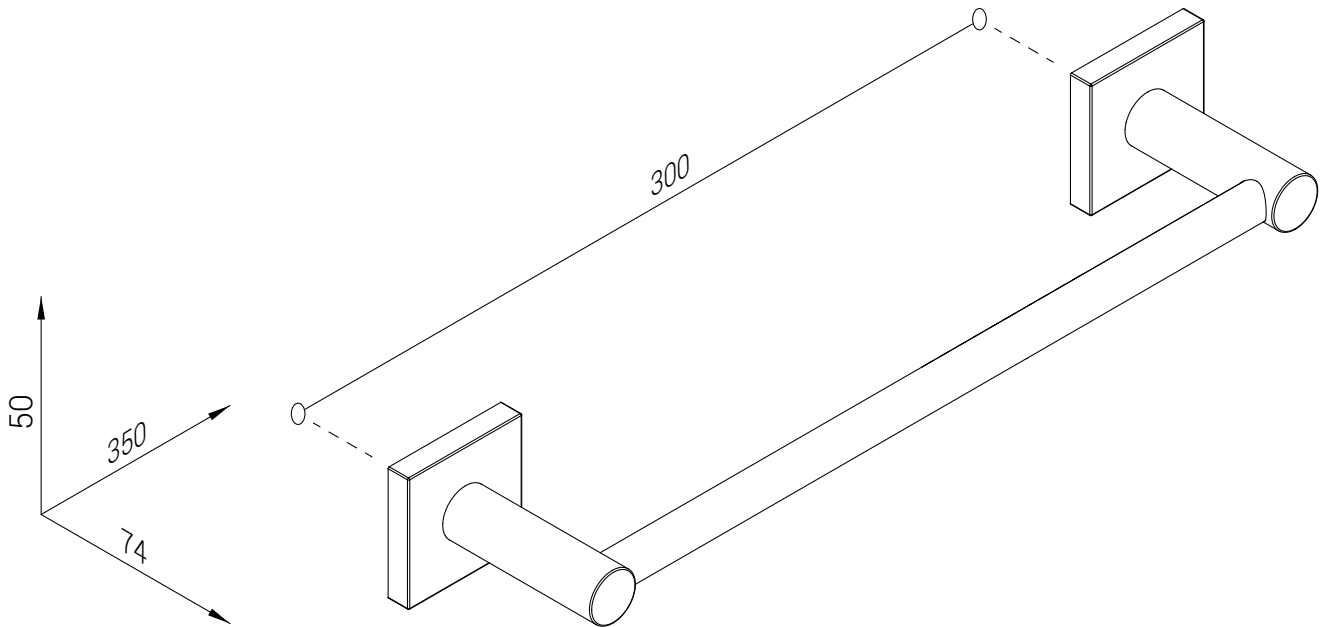

HOTEL MAISON WHITE - 105M27004

PORTA ASCIUGAMANI 30
TOWEL RAIL 30
PORTE-SERVIETTES 30

Codice Dianflex: 122-HM27

Scheda tecnica . *Technical sheet* : Ed. 01 Rev. 00 - 2024/06/10

Unità di misura . *Unit of measure* : mm

Fissaggio con biadesivo
Fixing by biadhesive

Barra adattabile
Adjustable bar