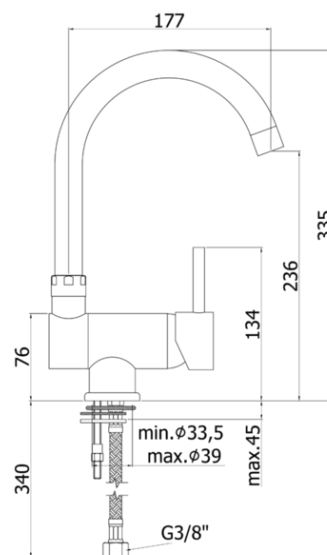

COLLEZIONE | COLLECTIONS

Codice Dianflex: 274-K064

stick

**DESCRIZIONE | DESCRIPTION**

- Miscelatore lavello monoforo con canna orientabile completo di:
- aeratore M22x1
- set 2 flessibili inox 3/8"G

- One-hole sink mixer with swivelling spout complete with:
- aerator M22x1
- set of 2 stainless steel hoses 3/8"G

**ARTICOLO | ARTICLE****SK 189..**

- con canna reclinabile
- altezza minima per apertura finestra 76mm
- with reclining spout
- minimum height for windows opening 76mm

**RAPPORTO PROVA PORTATA | FLOW RATE REPORT**

	Uscita outlet	Pressione / Pressure ( bar )									
		0,5	1	1.5	2	2.5	3	3.5	4	4.5	5
Portata / Flow rate ( l / min )		6.2	8.9	10.92	12.62	14.14	15.53	16.74	17.97	19.04	20.1

**DOCUMENTI TECNICI | TECHNICAL DOCUMENTS**

DIAGRAMMA  
PORTATA 1

ISTRUZIONI  
INSTALLAZIONE

ESPLOSO  
RICAMBI  
SK 189