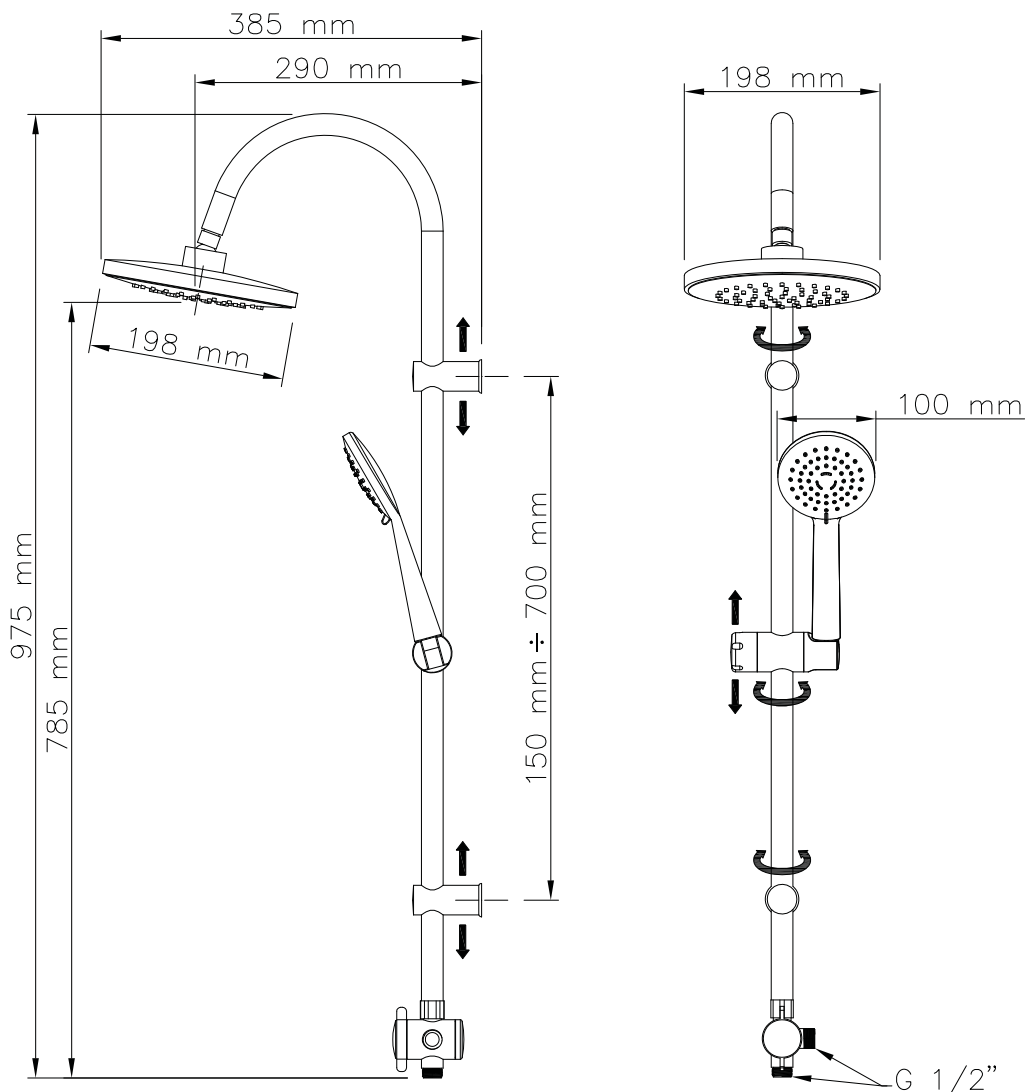

DOCCIA MIX in acciaio cromato e ABS
 MIXER SHOWER made of chromed steel and ABS

Scheda tecnica . Technical sheet : Ed. 02 Rev. 00 - 2021/12/09

Caratteristiche prodotto :

Soffione Ø 20 cm in ABS cromato
 Doccetta ø 10 cm in ABS cromato
 Asta in acciaio con attacchi regolabili
 Deviatore con presa d'acqua 1/2"

Product features :

Shower Head Ø 20 cm made of chromed ABS
 Handshower ø 10 cm made of chromed ABS
 Shower Rail made of steel with adjustable wall supports
 Deviator with 1/2" water inlet

Portata d'acqua . Water flow rate (l/min) :

Soffione . Shower head	+R 8,1
Doccetta . Handshower	+R 4,8

+R = Riduttore di flusso . Flow Reducer

- aggiungere il riduttore di portata all'ingresso dell'acqua
 - put the flow reducer at the water inlet