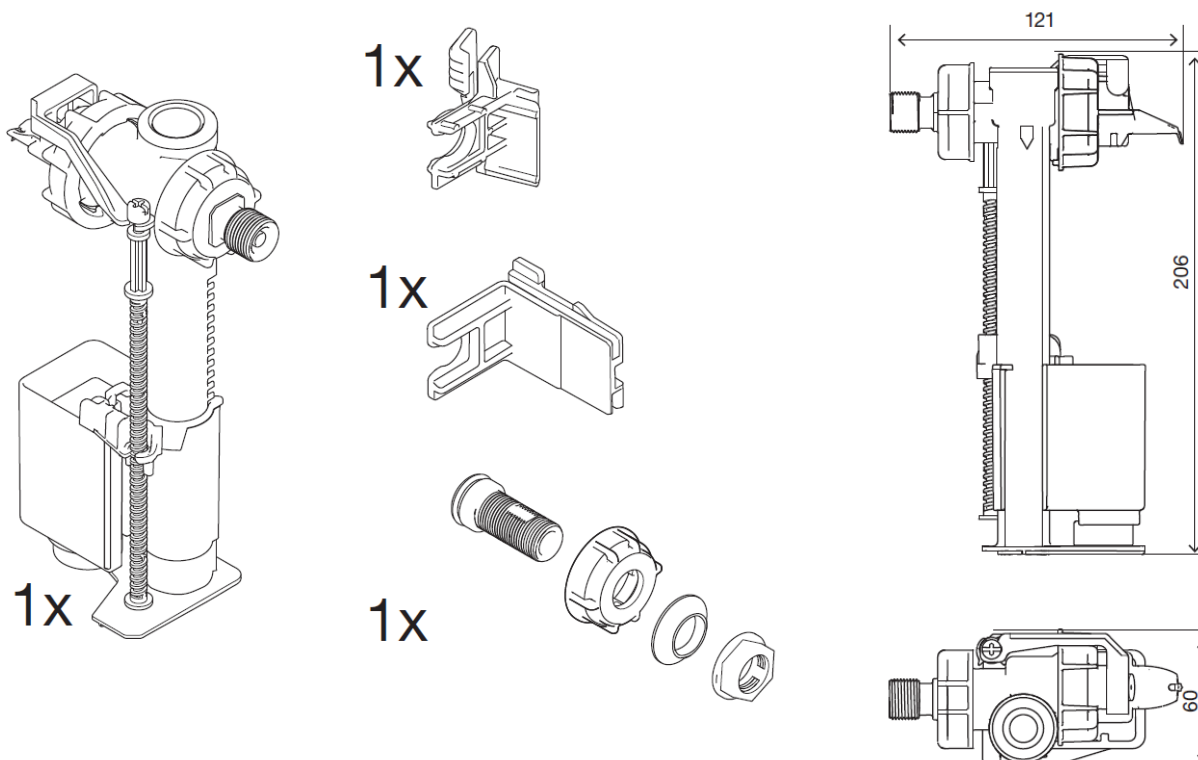

Scheda Tecnica

OLI ONE

Identificazione di Prodotto

134-V884379

- OLI ONE 3/8" Galleggiante Universale

Definizione e Applicazione

- Compatibile con cassette ad incasso OLI: OLI74 PLUS, EXPERT PLUS, DIAMANTE, GIADA, BETTER, QUADRA, EXPERT-CORNER,
- Compatibile con cassette ad incasso concorrenza:
- GEBERIT®: UP170, UNICA UP720, SIGMA8, SIGMA12, OMEGA, ALPHA8, DELTA12, MONOLITH-MONOLITH PLUS
- VALSIR®: MEDUSA, RIOS-RIOS2, EGEA, TROPEA-TROPEA2 (2004-2012), CUBIK, EVOLUT, WINNER
- TECE®: BOX BASIC, TECE 1120
- GROHE®: CASSETTA DI SCIACQUO ITALIANA 80MM, GD2; RAPID SL, RAPID SLX
- VIEGA®: ECO PLUS
- TODINI®: HIDROBOX
- ROCA®: ONE WC, BASIC ONE WC COMPACT
- DURAVIT®: DURASYSTEM 115CM
- MEPA®: VARIVIT
- BAMPI®: BSILENT
- KARIBA®: PRATIKA
- ® **Non sono marchi registrati OLI**
- Compatibile a cassette esterne in plastica
- Compatibile a cassette in ceramica

Caratteristiche Tecniche

- Connessione laterale 3/8" ottone o plastica
- Universale, ingombri ridotti
- Sistema di apertura ritardato che permette di risparmiare 0,5 L di acqua ad ogni scarico
- Filtro antipurità
- Facile manutenzione
- Funzione anti-backflow
- Sistema di chiusura contropressione
- Silenzioso (classe NF I)
- Pressione dinamica: 0,5-10 bar
- Pressione statica: 16 bar
- Testato secondo quanto previsto dalla EN14124

Incluso

- Cannotto laterale 3/8" ottone con dado e guarnizione
- Adattatori multimarca

Garanzia

- Dieci (10) anni di garanzia secondo i termini generali di vendita, a partire dalla data di acquisto del prodotto
- Se il prodotto non viene installato correttamente la garanzia non è valida