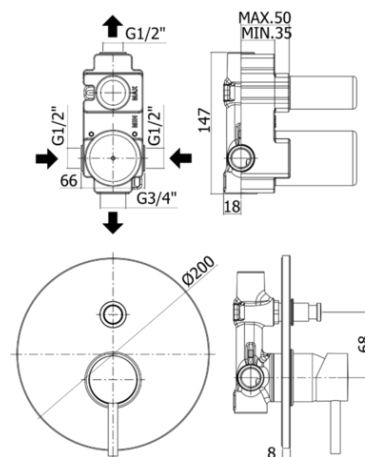

stick

DESCRIZIONE | DESCRIPTION

- Miscelatore incasso doccia (2 uscite) completo di:
- piastra in metallo Ø200mm
- attacchi calda/fredda e superiore 1/2"G - attacco inferiore 3/4"G
- Concealed shower mixer (2 outlets) complete with:
- metal wall plate Ø200mm
- 1/2"G hot/cold and upper connections - 3/4"G lower connection

ARTICOLO | ARTICLE

SK 015..

- con deviatore a pulsante
- with push diverter

FINITURE | FINISHES

SK 015

CR- Cromo | Chrome

ST- Steel looking | Steel looking finish

RAPPORTO PROVA PORTATA | FLOW RATE REPORT

		Pressione / Pressure (bar)									
		Uscita outlet	0,5	1	1.5	2	2.5	3	3.5	4	4.5
Portata / Flow rate (l / min)	uscita sopra - up outlet	9.37	13.13	16.03	18.55	20.7	22.72	24.15	26.17	27.46	29.12
	uscita sotto - under outlet	7.69	10.65	12.96	14.94	16.65	18.25	19.63	21.03	22.28	23.48