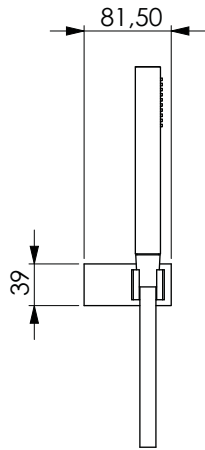

Codice Dianflex:
110-1324

FLEX 150CM
DA COLLEGARE
ALLA PRESA ACQUA

TO CONNECT TO THE
WATER SUPPLY

SE NON SPECIFICATO:
QUOTE IN MILLIMETRI

FINITURA:
Cromo

COD. ARTICOLO
13718

TOLLERANZE
LINEARE:
ANGOLARE:

	NOME	FIRMA	DATA
DISEGNATO	RP		14.05.2021
VERIFICATO			
APPROVATO			
REVISIONE			

MATERIALE:

DESCRIZIONE
Kit vasca TREND QUADRO

A4

PESO:

SCALA 1:5

FOGLIO 1 DI 1