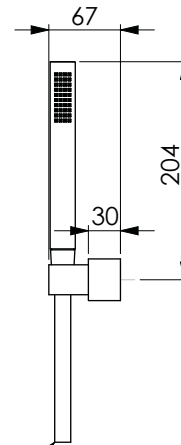

Codice Dianflex:
110-1324

FLEX 150CM
DA COLLEGARE
ALLA PRESA ACQUA

TO CONNECT TO THE
WATER SUPPLY

SE NON SPECIFICATO:
QUOTE IN MILLIMETRI

FINITURA:
Cromo

COD. ARTICOLO
13718

TOLLERANZE
LINEARE:
ANGOLARE:

	NOME	FIRMA	DATA
DISEGNATO	RP		14.05.2021
VERIFICATO			
APPROVATO			
REVISIONE			

MATERIALE:

DESCRIZIONE
Kit vasca TREND QUADRO

A4

PESO:

SCALA 1:5

FOGLIO 1 DI 1