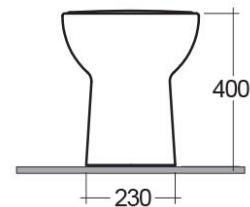

### Scheda tecnica

Dimensioni:	500 x 360 mm
Peso:	20 Kg
Colore:	bianco alpino
Tipo di scarico:	A parete & A terra
Sifone:	Nascosto
Opzioni del sedile:	PP
Forma:	Rettangolare Arrotondata
Chiusura rallentata:	sì
Collezione:	<a href="#">RAK-ORIGIN</a>

Codice	Nome
--------	------

ORG17AWHA	ORIGIN WATER CLOSET BACK TO WALL P S-TRAP 50CM
-----------	--

Dimensions: All dimensions in mm tolerance +5% for below 200mm and +3% for above 200mm.

Note: Due to a continuing development programme to improve design and performance, the manufacturer reserves all rights to vary specifications without prior information.