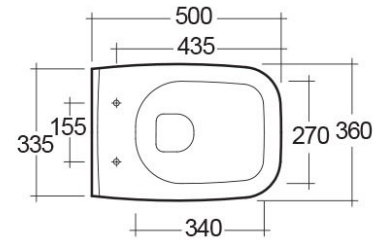

### Scheda tecnica

Dimensioni:	500 x 360 mm
Peso:	20 Kg
Colore:	bianco alpino
Tipo di scarico:	A parete & A terra
Sifone:	Nascosto
Opzioni del sedile:	PP
Forma:	Rettangolare Arrotondata
Chiusura rallentata:	sì
Collezione:	<a href="#">RAK-ORIGIN</a>

Codice	Nome
--------	------

ORG17AWHA	ORIGIN WATER CLOSET BACK TO WALL P S-TRAP 50CM
-----------	--

Dimensions: All dimensions in mm tolerance +5% for below 200mm and +3% for above 200mm.

Note: Due to a continuing development programme to improve design and performance, the manufacturer reserves all rights to vary specifications without prior information.