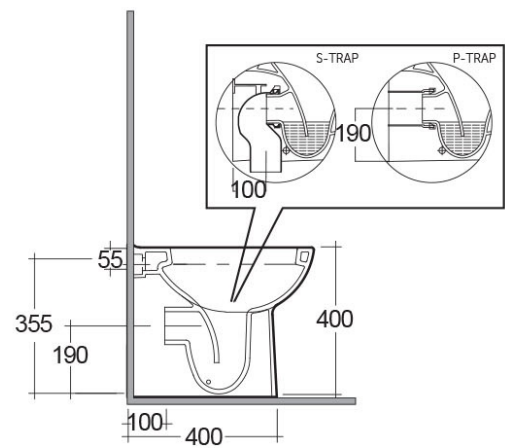

## Filo Muro | WC

**RAK**  
CERAMICS

### Scheda tecnica

Dimensioni:	500 x 360 mm
Peso:	20 Kg
Colore:	bianco alpino
Tipo di scarico:	A parete & A terra
Sifone:	Nascosto
Opzioni del sedile:	PP
Forma:	Rettangolare Arrotondata
Chiusura rallentata:	sì
Collezione:	<a href="#">RAK-ORIGIN</a>

Codice	Nome
--------	------

ORG17AWHA	ORIGIN WATER CLOSET BACK TO WALL P S-TRAP 50CM
-----------	--

Dimensions: All dimensions in mm tolerance +5% for below 200mm and +3% for above 200mm.

Note: Due to a continuing development programme to improve design and performance, the manufacturer reserves all rights to vary specifications without prior information.